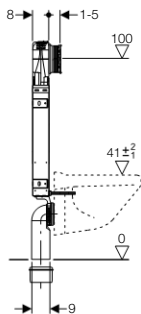

Kombifix montažni element za konzolni WC UP720 NOVO

Namjena

- Za primjenu u masivnoj konstrukciji
- Za montažu konzolne WC školjke s razmakom ovisja 18 cm ili 23 cm
- Za ugradnju u masivnu predzidnu konstrukciju ispred masivnog zida
- Za priključak Geberit AquaClean-a
- Nije pogodno za postavljanje u beton
- Nije pogodno za ugradnju u suhomontažni zid

Svojstva

- Ugradna visina 109 cm
- UP720 ugradbeni vodokotlić sa čeonim aktiviranjem
- Zaštitna kutija može se montirati i skratiti bez alata
- Ugradbeni vodokotlić potpuno izoliran protiv rošenja
- Priključak vode gore, bočno pomaknuto na lijevu stranu
- Ugradbeni vodokotlić za montažu i popravke bez alata
- Priključno crijevo uz kutni ventil, može se spojiti bez alata

- Poluge za aktiviranje zvučno izolirane, brzo podesive bez alata
- Zaštitna kutija štiti servisni otvor od vlage i prljavštine
- Dvokoličinsko ispiranje tipkom za aktiviranje Sigma50, Sigma20, Samba ili Bolero
- Start/stop ispiranje s tipkom za aktiviranje Rumba, Mambo ili Tango
- Jednokoličinsko ispiranje s tipkom za aktiviranje Sigma10
- Količina vode za ispiranje može se podesiti
- Kod tvorničkih postavki moguće je trenutno naknadno ispiranje
- Učvršćenje za izljevo koljeno
- Montažni okvir s 4 pričvrsnice, pocinčan

Karakteristike proizvoda

Dozvoljeni tlak vodovodne mreže	0,1 - 10 bar
Maks. radna temperatura vode	25 °C
Tvornički podešena količina vode za ispiranje	6 i 3 l
Velike količine vode za ispiranje	6 / 9 l
Mala količina ispiranja	3 l

Opseg isporuke

- 2 navojne šipke M12 za pričvršćivanje keramike
- Zaštitna kutija
- Priključak vode R 1/2" s prstenom adaptera (kompatibilan s MeplaFix adapterom)
- Isplavno koljeno
- Izljevano koljeno $\varnothing$ 90/90 mm
- Priključni set za WC, $\varnothing$ 90 mm
- Rabić mrežica
- Pričvrtni materijal
- 2 zaštitna čepa
- Prazna cijev za priključak vode Geberit AquaClean
- Prijelazna redukcija, PE-HD, $\varnothing$ 90/110 mm
- Nije sadržano: Tipka za aktiviranje Danceline / Sigma

Informacija za narudžbu

Broj artikla	Kratki naziv artikla
110.772.00.1	Kombifix montažni element za konzolni WC UP720, 109 cm, AC