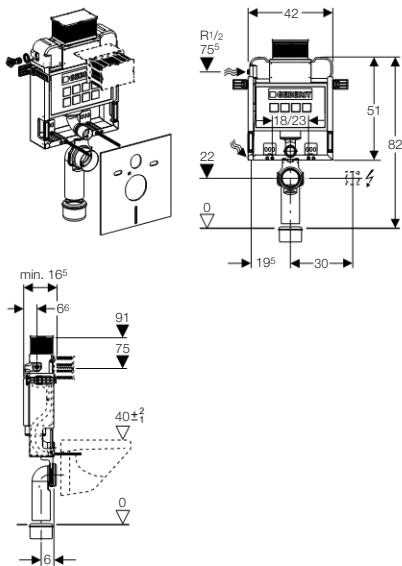

Kombifix montažni element za konzolni WC UP200, H = 82 cm

Namjena

- Za montažu konzolne WC školjke s razmakom ovesa 18 cm ili 23 cm
- Za ugradnju u masivnu predzidnu konstrukciju ispred masivnog zida
- Nije pogodno za ugradnju u suhomontažni zid

Svojstva

- Montažna visina 82 cm
- Montažna dubina podesiva, 16.5 - 23.5 cm
- UP200 ugradbeni vodokotlić s aktiviranjem odozgo/sprijeđa
- Potpuno izoliran protiv rošenja
- Dvokoličinsko ispiranje
- Količina vode za ispiranje može se podesiti
- Učvršćenje za izljevno koljeno
- Montažni okvir, završna obrada pečenicim lakom, plavi
- Zaštitna kutija, se može skratiti
- Priklučak vode, lijevo
- Priklučno crijevo uz kutni ventil, može se ručno spojiti
- Brzo podešavanje potisnih poluga za tipku za aktiviranje

Karakteristike proizvoda

Dozvoljeni tlak vodovodne mreže	0,2 - 10 bar
Maks. radna temperatura vode	25 °C
Tvornički podešena količina vode za ispiranje	6 i 3 l
Velike količine vode za ispiranje	6 / 9 l
Male količine vode za ispiranje	3 - 4 l

Opseg isporuke

- Priklučak vode R 1/2" s integriranim kutnim ventilom
- Zaštitna kutija
- WC izljevno koljeno, PE-HD, ø 90/110 mm
- Priklučni set za WC, ø 90 mm
- 2 navojne šipke M12 za pričvršćivanje keramike
- 2 pričvrсна kutnika
- Pričvrсни materijal
- Nije sadržano: Tipka za aktiviranje Kappa / Artline

Informacija za narudžbu

Broj artikla	Kratki naziv artikla
110.250.00.1	KF WC element, UP200, H = 82 cm