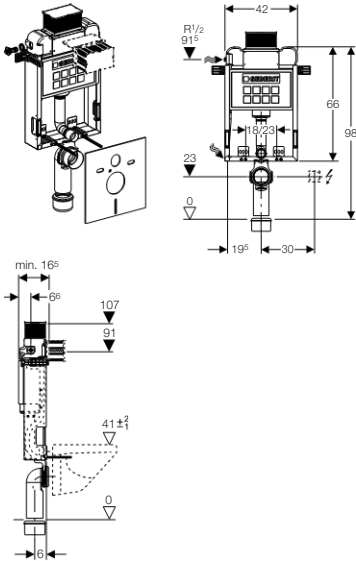

Kombifix montažni element za konzolnu WC UP200, H = 98 cm

Karakteristike proizvoda

Dozvoljeni tlak vodovodne mreže	0,2 - 10 bar
Maks. radna temperatura vode	25 °C
Tvornički podešena količina vode za ispiranje	6 i 3 l
Velike količine vode za ispiranje	6 / 9 l
Male količine vode za ispiranje	3 - 4 l

Opseg isporuke

- Priključak vode R 1/2" s integriranim kutnim ventilom
- Zaštitna kutija
- WC izljevno koljeno, PE-HD, $\varnothing$ 90/110 mm
- Zaštitni čep
- Priključni set za WC, $\varnothing$ 90 mm
- 2 navojne šipke M12 za pričvršćivanje keramike
- 2 pričvrtna kutnika
- Pričvrtni materijal
- Nije sadržano: Tipka za aktiviranje Kappa / Artline

Informacija za narudžbu

Broj artikla	Kratki naziv artikla
110.255.00.1	KF WC element, UP200, H = 98 cm

Namjena

- Za montažu konzolne WC školjke s razmakom ovjesa 18 cm ili 23 cm
- Za ugradnju u masivnu predzidnu konstrukciju ispred masivnog zida
- Nije pogodno za ugradnju u suhomontažni zid

Svojstva

- Montažna visina 98 cm
- Montažna dubina podesiva, 16.5 - 23.5 cm
- UP200 ugradbeni vodokotlić s aktiviranjem odzgo/sprijeda
- Potpuno izoliran protiv rošenja
- Dvokoličinsko ispiranje
- Količina vode za ispiranje može se podesiti
- Učvršćenje za izljevno koljeno
- Montažni okvir, završna obrada pečenim lakom, plavi
- Zaštitna kutija, se može skratiti
- Priključno crijevo uz kutni ventil, može se ručno spojiti
- Priključak vode, lijevo
- Brzo podešavanje potisnih poluga za tipku za aktiviranje