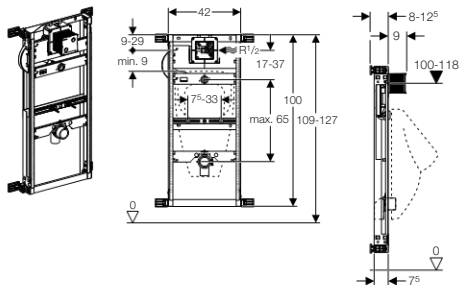

Elementi za pisoare

Geberit Kombifix sanitarni montažni element za pisoar-univerzalni

Namjena

- Za montažu pisoara
- Za ugradnju u masivnu predzidnu konstrukciju ispred masivnog zida
- Za HyTronic uređaja za aktiviranje ispiranja pisoara IR ili HyTouch uređaja s pneumatskim aktiviranjem ispiranja s pločom veličine 13 x 13 cm
- Nije pogodno za ugradnju u suhomontažni zid

Svojstva

- Montažna dubina podesiva, 8 - 12,5 cm
- Montažna dubina bez pričvrsnog kutnika 7,5 cm
- Priklučak vode 1/2", kompatibilan s MeplaFix adapterom
- Priklučak vode se može montirati bez alata
- Ventil predmontiran s navojem za podešavanje
- Prazna cijev za ispiranje cjevovoda montirana
- Priklučna klemna
- Zaštitna kutija štiti servisni otvor od vlage i prljavštine
- Zaštitna kutija, se može skratiti
- Fleksibilni spojni element za ispiranje za priključak vode
- Učvršćenje za pisoar s navojnom šipkom M8, podesivo po visini i razmaku
- Učvršćenje za izljevno koljeno podesivo po visini i zvučno izolirano
- Priklučak vode $\varnothing$ 32 mm podesive visine
- Moguće i dodatno učvršćenje za keramiku pisoara s priborom
- Moguća oprema za pisoar s raspršivačem s priborom

Karakteristike proizvoda

Količina protoka kod 1 bar	0,24 / 0,3 l/s (bez graničnika protoka)
Ispitni tlak vode	16 bar
Ispitni tlak zraka/ inertnog plina	3 bar
Raspon radnog tlaka	1 - 8 bar
Maks. radna temperatura vode	30 °C

Opseg isporuke

- Ugradbeni set, ventil s navojem za podešavanje, praznom cijevi i priključnom klemom
- Zaštitna kutija s poklopcem
- Priklučak vode R 1/2"
- Priklučna cijev između priključka vode $\varnothing$ 32 mm i pisoara, uklj. brtvu za pisoar
- Isisavajući sifon $\varnothing$ 50 mm, uklj. brtvu za pisoar
- Izljevno koljeno PE-HD reducirano $\varnothing$ 63/57 mm na $\varnothing$ 50/44 mm, uklj. brtvu za isisavajući sifon
- 2 navojne šipke M8 za pričvršćivanje pisoara
- 4 pričvrсна kutnika
- Pričvrсни materijal
- Nije sadržano: Uređaj za aktiviranje ispiranja pisoara

Informacija za narudžbu

Broj artikla	Kratki naziv artikla
457.611.00.1	KF za pisoar-univerzalni