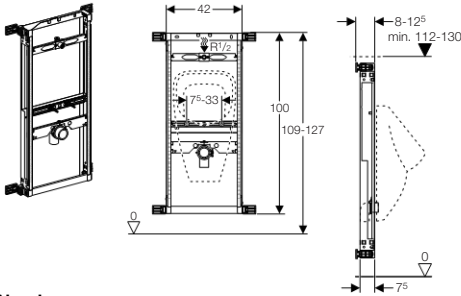

Kombifix montažni element za pisoar s nazidnom elektronikom - univerzalni

Namjena

- Za ugradnju u masivnu predzidnu konstrukciju ispred masivnog zida
- Za montažu pisoara
- Za uporabu s nazidnim ispirućem
- Nije pogodno za ugradnju u suhomontažni zid

Svojstva

- Montažna visina 109 cm, ovisna o pisoaru, prilagodiva do 127 cm
- Montažna dubina podesiva, 7,5 - 12 cm
- Učvršćenje za pisoar s navojnom šipkom M8, podesivo po visini i razmaku
- Učvršćenje za izljevno koljeno podesivo po visini i zvučno izolirano
- Priključak vode R 1/2" podesivo po visini i sa strane
- Moguće i dodatno učvršćenje za keramiku pisoara s priborom

Opseg isporuke

- Priključak vode R 1/2"
- Priključni set za pisoar sa isisavajućim sifonom
- Izljevno koljeno $\varnothing$ 50/63 mm
- Brtva $\varnothing$ 57/50 mm
- 2 navojne šipke M8 za pričvršćivanje keramike
- 4 pričvrtna kutnika
- Pričvrtni materijal
- Nije sadržano: Uređaj za aktiviranje ispiranja pisoara

Informacija za narudžbu

Broj artikla	Kratki naziv artikla
457.686.00.1	KF element za pisoar s nazidnom elektronikom, H = 109 - 127 cm

Elementi za bide

Kombifix element za bide