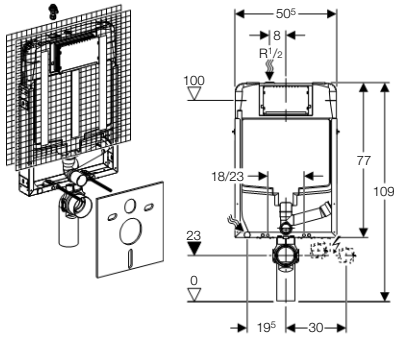

Kombifix montažni element za konzolnu WC UP720 s odzračivanjem **NOVO**

Namjena

- Za primjenu u masivnoj konstrukciji
- Za montažu konzolne WC školjke s razmakom ovjesa 18 cm ili 23 cm
- Za ugradnju u masivnu predzidnu konstrukciju ispred masivnog zida
- Za priključivanje odzračivanja iz školjke
- Za priključak Geberit AquaClean-a
- Nije pogodno za postavljanje u beton
- Nije pogodno za ugradnju u suhomontažni zid

Svojstva

- Ugradna visina 109 cm
- UP720 ugradbeni vodokotlić sa čeonim aktiviranjem
- Zaštitna kutija može se montirati i skratiti bez alata
- Ugradbeni vodokotlić potpuno izoliran protiv rošenja
- Priključak vode gore, bočno pomaknuto na lijevu stranu
- Ugradbeni vodokotlić za montažu i popravke bez alata
- Priključno crijevo uz kutni ventil, može se spojiti bez alata

- Poluge za aktiviranje zvučno izolirane, brzo podesive bez alata
- Zaštitna kutija štiti servisni otvor od vlage i prljavštine
- Dvokoličinsko ispiranje tipkom za aktiviranje Sigma50, Sigma20, Samba ili Bolero
- Start/stop ispiranje s tipkom za aktiviranje Rumba, Mambo ili Tango
- Jednokoličinsko ispiranje s tipkom za aktiviranje Sigma10
- Količina vode za ispiranje može se podesiti
- Kod tvorničkih postavki moguće je trenutačno naknadno ispiranje
- Učvršćenje za izljevno koljeno
- Montažni okvir s 4 pričvrsnice, pocinčan
- Vanjsko odzračivanje može se priključiti preko isplavnog koljena

Karakteristike proizvoda

Dozvoljeni tlak vodovodne mreže	0,1 - 10 bar
Maks. radna temperatura vode	25 °C
Tvornički podešena količina vode za ispiranje	6 i 3 l
Velike količine vode za ispiranje	6 / 9 l
Mala količina ispiranja	3 l

Opseg isporuke

- 2 navojne šipke M12 za pričvršćivanje keramike
- Zaštitna kutija
- Priključak vode R 1/2" s prstenom adaptera (kompatibilan s MeplaFix adapterom)
- Isplavno koljeno
- Izljevno koljeno $\varnothing$ 90/90 mm
- Priključni set za WC, $\varnothing$ 90 mm
- Rabic mrežica
- Pričvrсни materijal
- 2 zaštitna čepa
- Set zvučne izolacije
- Prazna cijev za priključak vode Geberit AquaClean
- Nije sadržano: Tipka za aktiviranje Danceline / Sigma

Informacija za narudžbu

Broj artikla	Kratki naziv artikla
110.771.00.1	Kombifix montažni element za konzolnu WC UP720 s odzračivanjem, 109 cm, AC