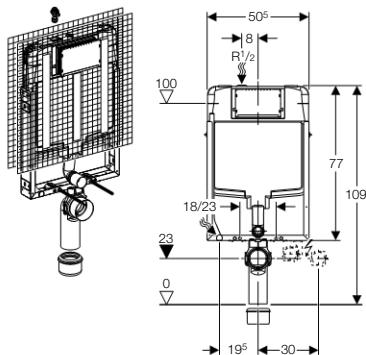

Kombifix montažni element za konzolni WC UP720 NOVO

Namjena

- Za primjenu u masivnoj konstrukciji
- Za montažu konzolne WC školjke s razmakom ovisja 18 cm ili 23 cm
- Za ugradnju u masivnu predzidnu konstrukciju ispred masivnog zida
- Za priključak Geberit AquaClean-a
- Nije pogodno za postavljanje u beton
- Nije pogodno za ugradnju u suhomontažni zid

Svojstva

- Ugradna visina 109 cm
- UP720 ugradbeni vodokotlić sa čeonim aktiviranjem
- Zaštitna kutija može se montirati i skratiti bez alata
- Ugradbeni vodokotlić potpuno izoliran protiv rošenja
- Priključak vode gore, bočno pomaknuto na lijevu stranu
- Ugradbeni vodokotlić za montažu i popravke bez alata
- Priključno crijevo uz kutni ventil, može se spojiti bez alata

- Poluge za aktiviranje zvučno izolirane, brzo podesive bez alata
- Zaštitna kutija štiti servisni otvor od vlage i prljavštine
- Dvokoličinsko ispiranje tipkom za aktiviranje Sigma50, Sigma20, Samba ili Bolero
- Start/stop ispiranje s tipkom za aktiviranje Rumba, Mambo ili Tango
- Jednokoličinsko ispiranje s tipkom za aktiviranje Sigma10
- Količina vode za ispiranje može se podesiti
- Kod tvorničkih postavki moguće je trenutno naknadno ispiranje
- Učvršćenje za izljevo koljeno
- Montažni okvir s 4 pričvrsnice, pocinčan

Karakteristike proizvoda

Dozvoljeni tlak vodovodne mreže	0,1 - 10 bar
Maks. radna temperatura vode	25 °C
Tvornički podešena količina vode za ispiranje	6 i 3 l
Velike količine vode za ispiranje	6 / 9 l
Mala količina ispiranja	3 l

Opseg isporuke

- 2 navojne šipke M12 za pričvršćivanje keramike
- Zaštitna kutija
- Priključak vode R 1/2" s prstenom adaptera (kompatibilan s MeplaFix adapterom)
- Isplavno koljeno
- Izljevano koljeno $\varnothing$ 90/90 mm
- Priključni set za WC, $\varnothing$ 90 mm
- Rabić mrežica
- Pričvrtni materijal
- 2 zaštitna čepa
- Prazna cijev za priključak vode Geberit AquaClean
- Prijelazna redukcija, PE-HD, $\varnothing$ 90/110 mm
- Nije sadržano: Tipka za aktiviranje Danceline / Sigma

Informacija za narudžbu

Broj artikla	Kratki naziv artikla
110.772.00.1	Kombifix montažni element za konzolni WC UP720, 109 cm, AC