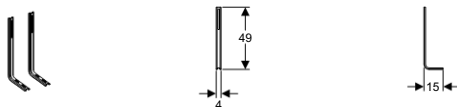

Kombifix montažne noge

Namjena

- Za pripomoč kod montaže Kombifix montažnih elemenata
- Za uporabu s Kombifix elementima za konzolnu WC školjku, Geberit AquaClean i bide
- Za uporabu kod debljine poda 0 - 15 cm
- Kao pripomoč kod montaže
- Nije pogodno za ugradnju u suhomontažni zid
- Nije pogodno za uporabu s Kombifix elementima za pisoar

Svojstva

- Pociščano

Opseg isporuke

- Pričvrсни materijal

Informacija za narudžbu

Broj artikla	Kratki naziv artikla
457.888.26.1	Kombifix montažne noge