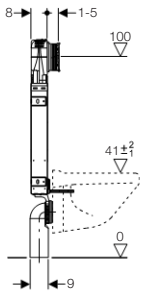

Kombifix montažni element za konzolnu WC UP720 s odzračivanjem **NOVO**

Namjena

- Za primjenu u masivnoj konstrukciji
- Za montažu konzolne WC školjke s razmakom ovjesa 18 cm ili 23 cm
- Za ugradnju u masivnu predzidnu konstrukciju ispred masivnog zida
- Za priključivanje odzračivanja iz školjke
- Za priključak Geberit AquaClean-a
- Nije pogodno za postavljanje u beton
- Nije pogodno za ugradnju u suhomontažni zid

Svojstva

- Ugradna visina 109 cm
- UP720 ugradbeni vodokotlić sa čeonim aktiviranjem
- Zaštitna kutija može se montirati i skratiti bez alata
- Ugradbeni vodokotlić potpuno izoliran protiv rošenja
- Priključak vode gore, bočno pomaknuto na lijevu stranu
- Ugradbeni vodokotlić za montažu i popravke bez alata
- Priključno crijevo uz kutni ventil, može se spojiti bez alata

- Poluge za aktiviranje zvučno izolirane, brzo podesive bez alata
- Zaštitna kutija štiti servisni otvor od vlage i prljavštine
- Dvokoličinsko ispiranje tipkom za aktiviranje Sigma50, Sigma20, Samba ili Bolero
- Start/stop ispiranje s tipkom za aktiviranje Rumba, Mambo ili Tango
- Jednokoličinsko ispiranje s tipkom za aktiviranje Sigma10
- Količina vode za ispiranje može se podesiti
- Kod tvorničkih postavki moguće je trenutačno naknadno ispiranje
- Učvršćenje za izljevno koljeno
- Montažni okvir s 4 pričvrsnice, pocinčan
- Vanjsko odzračivanje može se priključiti preko isplavnog koljena

Karakteristike proizvoda

Dozvoljeni tlak vodovodne mreže	0,1 - 10 bar
Maks. radna temperatura vode	25 °C
Tvornički podešena količina vode za ispiranje	6 i 3 l
Velike količine vode za ispiranje	6 / 9 l
Mala količina ispiranja	3 l

Opseg isporuke

- 2 navojne šipke M12 za pričvršćivanje keramike
- Zaštitna kutija
- Priključak vode R 1/2" s prstenom adaptera (kompatibilan s MeplaFix adapterom)
- Isplavno koljeno
- Izljevno koljeno $\varnothing$ 90/90 mm
- Priključni set za WC, $\varnothing$ 90 mm
- Rabic mrežica
- Pričvrсни materijal
- 2 zaštitna čepa
- Set zvučne izolacije
- Prazna cijev za priključak vode Geberit AquaClean
- Nije sadržano: Tipka za aktiviranje Danceline / Sigma

Informacija za narudžbu

Broj artikla	Kratki naziv artikla
110.771.00.1	Kombifix montažni element za konzolnu WC UP720 s odzračivanjem, 109 cm, AC