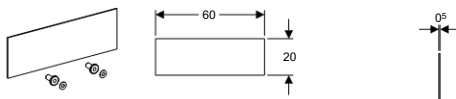

Set zvučne izolacije za umivaonik

Namjena

- Za odvajanje zvuka tijela kod umivaonika

Karakteristike proizvoda

Materijal	Polietilenska pjena

Opseg isporuke

- 2 zvučno izolirana čepa

Informacija za narudžbu

Broj artikla	Kratki naziv artikla
156.051.00.1	Set zvučne izolacije za umivaonik

Limeni nosač

Namjena

- Nije pogodno za ugradnju u suhomontažni zid

Informacija za narudžbu

Broj artikla	Kratki naziv artikla
240.198.00.1	Nosač, komplet

Pričvrсни kutnik

Namjena

- Nije pogodno za ugradnju u suhomontažni zid

Informacija za narudžbu

Broj artikla	Kratki naziv artikla
465.027.00.1	Pričvrсни kutnik