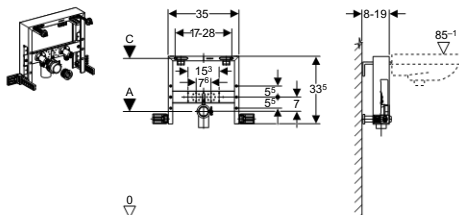

Elementi za umivaonike

Kombifix element za umivaonik

Namjena

- Za ugradnju u masivnu predzidnu konstrukciju ispred masivnog zida
- Za montažu umivaonika s razmakom pričvršćivanja 17 - 28 cm
- Nije pogodno za ugradnju u suhomontažni zid

Svojstva

- Monažni okvir pocinčan
- Montažna dubina podesiva, 8 - 19 cm
- Armaturna priključna ploča podesive visine
- Učvršćenje za izljevo koljeno, zvučno izolirano

Opseg isporuke

- 2 priključka vode R 1/2"
- Izljevo koljeno, PE-HD, ø 50 mm, produženo
- Brtva ø 44/32 mm
- 2 navojne šipke M10 za pričvršćivanje keramike
- 4 pričvrсна kutnika, podesiva
- Pričvrсни materijal

Informacija za narudžbu

Broj artikla	Kratki naziv artikla
457.430.00.1	KF element za umivaonik

Pribor

Ispuna od stiropora za Kombifix WC-element UP300

Karakteristike proizvoda

Materijal	Polistirolska pjena

Informacija za narudžbu

Broj artikla	Kratki naziv artikla
457.800.00.1	Ispuna za KF WC element UP300

Ispuna od stiropora za Kombifix WC-element UP320

Karakteristike proizvoda

Materijal	Polistirolska pjena

Informacija za narudžbu

Broj artikla	Kratki naziv artikla
457.801.00.1	Ispuna za KF WC element UP320