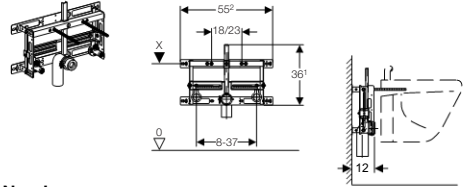

Namjena

- Za ugradnju u masivnu predzidnu konstrukciju ispred masivnog zida
- Za montažu bidea s razmakom pričvršćivanja 18 cm ili 23 cm
- Nije pogodno za ugradnju u suhomontažni zid

Svojstva

- Monažni okvir pocinčan
- Montažna dubina podesiva, 12 - 16 cm
- Traverza za armaturne priključke, podesiva po visini i dubini
- Učvršćenje za izljevno koljeno podesivo po visini i zvučno izolirano

Opseg isporuke

- 2 priključka vode R 1/2"
- Izljevno koljeno, PE-HD, $\varnothing$ 50 mm, produženo
- Brtva $\varnothing$ 44/32 mm
- 2 navojne šipke M12 za pričvršćivanje keramike
- Pričvrtni materijal

Informacija za narudžbu

Broj artikla	Kratki naziv artikla
457.530.00.1	KF element za bide