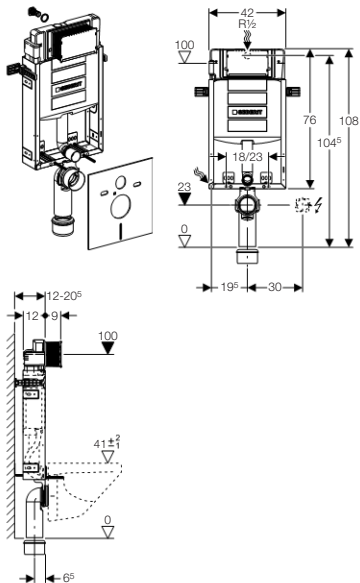

Sadržaj

Elementi za konzolnu WC školjku	1B.2
Elementi za pisoare	1B.8
Elementi za bide	1B.9
Elementi za umivaonike	1B.10
Pribor	1B.10

Elementi za konzolnu WC školjku

Kombifix montažni element za konzolnu WC UP320, H = 108 cm

Namjena

- Za priključak Geberit AquaClean-a
- Za montažu konzolne WC školjke s razmakom ovesa 18 cm ili 23 cm
- Za ugradnju u masivnu predzidnu konstrukciju ispred masivnog zida
- Nije pogodno za ugradnju u suhomontažni zid