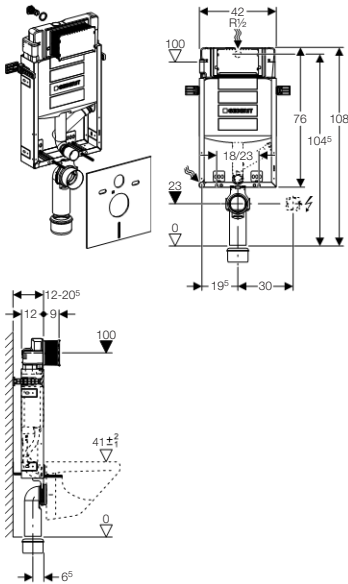

Kombifix montažni element za konzolni WC UP320, H = 108 cm s odzračivanjem

Namjena

- Za priključak Geberit AquaClean-a
- Za montažu konzolne WC školjke s razmakom ovjesa 18 cm ili 23 cm
- Za ugradnju u masivnu predzidnu konstrukciju ispred masivnog zida
- Za priključivanje odzračivanja iz školjke
- Nije pogodno za ugradnju u suhomontažni zid

Svojstva

- UP320 ugradbeni vodokotlić s aktiviranjem sprijeda
- Dvokoličinsko ispiranje tipkom za aktiviranje Sigma50, Sigma20, Samba ili Bolero
- Jednokoličinsko ispiranje s tipkom za aktiviranje Sigma10
- Start/stop ispiranje s tipkom za aktiviranje Rumba, Mambo ili Tango
- Količina vode za ispiranje može se podesiti
- Ugradbeni vodokotlić za montažu i popravke bez alata
- Zaštitna kutija može se montirati i skratiti bez alata
- Zaštitna kutija štiti servisni otvor od vlage i prljavštine
- Poluge za aktiviranje zvučno izolirane, brzo podesive bez alata

- Ugradbeni vodokotlić potpuno izoliran protiv rošenja
- Priključak vode iza / gore u sredini
- Univerzalni priključak vode, kompatibilan s MeplaFix adapterom, mogućnost montiranja i rukovanja bez alata
- Priključno crijevo uz kutni ventil, može se spojiti bez alata
- Učvršćenje za izljevno koljeno može se montirati sprijeda
- Montažni okvir, završna obrada pečenim lakom, boja Geberit plava, s 4 pričvrsnice
- Vanjsko odzračivanje može se priključiti preko isplavnog koljena

Karakteristike proizvoda

Start/stop količina za ispiranje	6 / 7,5 l
Dozvoljeni tlak vodovodne mreže	0,2 - 10 bar
Maks. radna temperatura vode	25 °C
Tvornički podešena količina vode za ispiranje	6 i 3 l
Velike količine vode za ispiranje	6 / 7,5 l
Male količine vode za ispiranje	3 - 4 l

Opseg isporuke

- Priključak vode R 1/2" s integriranim kutnim ventilom i ručnim kotačem
- Isplavno koljeno s priključkom za odzračivanje
- Zaštitni čep
- Zaštitna kutija
- Priključni set za WC, ø 90 mm
- WC izljevno koljeno, PE-HD, ø 90 mm
- Prijelazna redukcija, PE-HD, ø 90/110 mm
- 2 navojne šipke M12 za pričvršćivanje keramike
- Prazna cijev za priključak vode Geberit AquaClean
- Set zvučne izolacije
- Pričvrtni materijal
- Nije sadržano: Tipka za aktiviranje Danceline / Sigma

Informacija za narudžbu

Broj artikla	Kratki naziv artikla
110.367.00.5	KF WC element s odzračivanjem, UP320, H = 108 cm