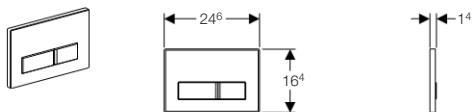

Tipka za aktiviranje Sigma50

Namjena

- Za korištenje s UP300, UP320 i UP700 ugradbenim vodokotlićima
- Za pokretanje dvokoličinskog ispiranja
- Za aktiviranje sprijeda

Karakteristike proizvoda

Sila aktiviranja	< 20 N
Materijal	Lijevana slitina cinka/staklo

Opseg isporuke

- Montažni okvir
- 2 vijka za razmak
- 2 poluge za aktiviranje

Informacija za narudžbu

Broj artikla	Boja
115.788.SC.1	bijelo staklo s ornamentom
115.788.SD.1	dimljeno staklo reflektirajuće
115.788.SE.1	satirirano zeleno staklo