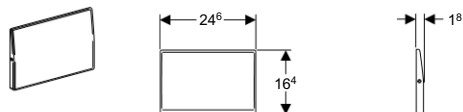

Namjena

- Za prekrivanje servisnog otvora kod daljinskog aktiviranja ugradbenog vodokotlića
- Za korištenje s UP300, UP320 i UP700 ugradbenim vodokotličićima

Svojstva

- Može se dodatno učvrstiti vijcima

Karakteristike proizvoda

Materijal	inox

Opseg isporuke

- Vijci za razmak
- Pričvrсни materijal

Informacija za narudžbu

Broj artikla	Kratki naziv artikla
115.798.00.1	Pokrovna ploča za UP300/320, inox