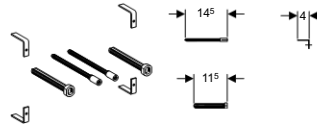

Setovi za produljenje

Set za produljenje za 200F i Highline

Namjena

- Za uporabu s ugradbenim vodokotličima Twinline
- Za produljenje tipki za aktiviranje do predziđa od maks. 18 cm

Opseg isporuke

- 2 produžetka za polugu za aktiviranje
- 2 produžetka za vijke za razmak
- Pričvrtni materijal

Informacija za narudžbu

Broj artikla	Kratki naziv artikla
240.058.00.1	Set za produljenje