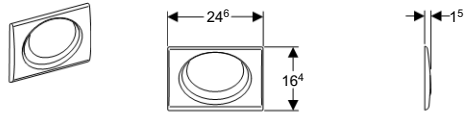

Tipka za aktiviranje Rumba

Namjena

- Za korištenje s UP300, UP320 i UP700 ugradbenim vodokotlićima
- Za uporabu kod start/stop ispiranja
- Za aktiviranje sprijeda

Karakteristike proizvoda

Sila aktiviranja	< 20 N
Materijal	Plastika

Opseg isporuke

- Start/stop poluga
- Poluga za aktiviranje
- Vijci za razmak
- Pričvrtni materijal

Informacija za narudžbu

Broj artikla	Boja
115.750.11.1	alpin bijela
115.750.10.1	bahama bež
115.750.21.1	sjajni krom
115.750.46.1	mat krom
115.750.CG.1	manhattan
115.750.DK.1	runolist
115.750.DT.1	boja plemenitog mesinga
115.750.DW.1	intenzivno crna RAL 9005
115.750.EP.1	pergamon
115.750.FB.1	boja egejskog mora
115.750.FR.1	zvjezdano bijela
115.750.GM.1	satinox
115.750.KB.1	sjajni krom/struktura sjajnog kroma