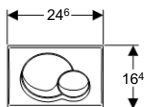

2-količinsko ispiranje

Tipka za aktiviranje Samba

Namjena

- Za pokretanje dvokoličinskog ispiranja
- Za korištenje s UP300, UP320 i UP700 ugradbenim vodokotlićima
- Za aktiviranje sprijeda

Karakteristike proizvoda

Sila aktiviranja	< 20 N
Materijal	Plastika

Opseg isporuke

- Poluga za aktiviranje
- Osigurač poluge za aktiviranje
- Vijci za razmak
- Pričvrсни materijal

Informacija za narudžbu

Broj artikla	Boja
115.770.11.1	alpin bijela
115.770.10.1	bahama bež
115.770.21.1	sjajni krom
115.770.46.1	mat krom
115.770.CG.1	manhattan
115.770.DK.1	runolist
115.770.DT.1	boja plemenitog mesinga
115.770.DW.1	intenzivno crna RAL 9005
115.770.EP.1	pergamon
115.770.FB.1	boja egejskog mora
115.770.FR.1	zvjezdano bijela
115.770.GM.1	satinox
115.770.KB.1	sjajni krom/struktura sjajnog kroma