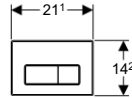

Tipka za aktiviranje Kappa50

Namjena

- Za korištenje s UP200 ugradbenim vodokotlićima
- Za aktiviranje odozgo/sprijeđa
- Za pokretanje dvokoličinskog ispiranja

Karakteristike proizvoda

Sila aktiviranja	< 20 N
Materijal	Liješana slitina cinka

Opseg isporuke

- 2 poluge za aktiviranje
- 2 vijka za razmak
- Pričvrtni materijal

Informacija za narudžbu

Broj artikla	Boja
115.260.11.1	alpin bijela
115.260.21.1	sjajni krom
115.260.46.1	mat krom
115.260.HC.1	paladij mat