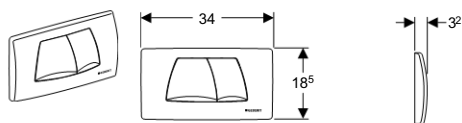

2-količinsko ispiranje

Tipka za aktiviranje Twinline

Namjena

- Za pokretanje dvokoličinskog ispiranja
- Za uporabu s ugradbenim vodokotlićima Twinline
- Za aktiviranje sprijeda

Karakteristike proizvoda

Materijal	Plastika
-----------	----------