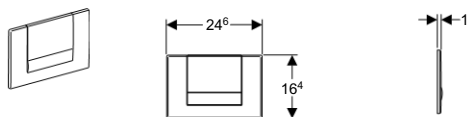

Tipka za aktiviranje Tango

Namjena

- Za korištenje s UP300, UP320 i UP700 ugradbenim vodokotlićima
- Za uporabu kod start/stop ispiranja
- Za aktiviranje sprijeda

Svojstva

- Može se dodatno učvrstiti vijcima

Karakteristike proizvoda

Sila aktiviranja	< 20 N
Materijal	Lijevana slitina cinka

Opseg isporuke

- Start/stop poluga
- Poluga za aktiviranje
- Vijci za razmak
- Pričvrсни materijal

Informacija za narudžbu

Broj artikla	Boja
115.760.11.1	alpin bijela
115.760.21.1	sjajni krom
115.760.45.1	pozlaćena
115.760.46.1	mat krom
115.760.EP.1	pergamon
115.760.GM.1	satinox
115.760.HC.1	paladij mat
115.760.KA.1	sjajni krom/mat krom