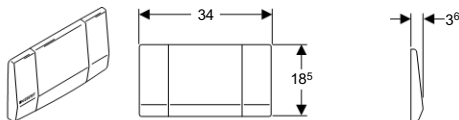

Tipka za aktiviranje Highline

Namjena

- Za uporabu kod start/stop ispiranja
- Za uporabu s Geberit UP vodokotličem od 1988
- Za aktiviranje sprijeda

Svojstva

- Može se dodatno učvrstiti vijcima

Karakteristike proizvoda

Materijal	inox

Opseg isporuke

- Poluga za aktiviranje
- Osigurač poluge za aktiviranje
- Vijci za razmak
- Pričvrсни materijal

Informacija za narudžbu

Broj artikla	Kratki naziv artikla
115.151.00.1	Tipka Highline, inox

Pokrivne ploče za vodokotliče UP300 / 320 i UP200

Pokrovna ploča za UP300 i UP320 ugradbeni vodokotlič, inox