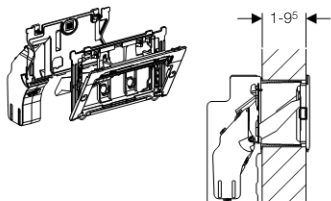

Okvir za ubacivanje dezinfekcijskih kocki u UP300/320 vodokotlić NOVO

Namjena

- Za korištenje s UP300 ugradbenim vodokotlićima
- Za korištenje s UP320 ugradbenim vodokotlićima
- Za aktiviranje sprijeda
- Za uporabu s tipkom za aktiviranje Sigma10
- Za uporabu s tipkom za aktiviranje Sigma20
- Za uporabu s tipkom za aktiviranje Sigma50
- Za stavljanje kocke za ubacivanje u vodokotlić bez klora ili oksidirajućih sastavnih dijelova
- Nije pogodno za uporabu s ugradbenim vodokotlićem Twinline, UP100, UP200 i UP700
- Nije pogodno za uporabu s tipkama za aktiviranje "Samba", "Rumba", "Tango", "Mambo", "Twist"
- Nije pogodno za uporabu s kockama za ubacivanje u vodokotlić koje sadržavaju klor ili oksidiraju

Opseg isporuke

- Zaštitna ploča
- Nosač kocke
- Pričvrсни okvir s okretnim okvirom

Informacija za narudžbu

Broj artikla	Kratki naziv artikla
115.612.00.1	Okvir za ubacivanje dezinfekcijskih kocki u UP300/320 vodokotlić