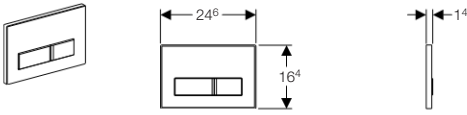

Tipka za aktiviranje Sigma50

Namjena

- Za korištenje s UP300, UP320 i UP700 ugradbenim vodokotlićima
- Za pokretanje dvokoličinskog ispiranja
- Za aktiviranje sprijeda

Karakteristike proizvoda

Sila aktiviranja	< 20 N

Opseg isporuke

- Montažni okvir
- 2 vijka za razmak
- 2 poluge za aktiviranje
- Nije sadržano: Materijal ispune

Informacija za narudžbu

Broj artikla	Kratki naziv artikla
115.788.00.1	Tipka Sigma50, bez ispune