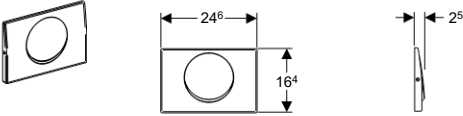

1-količinsko ispiranje

Tipka za aktiviranje Mambo

Namjena

- Za korištenje s UP300, UP320 i UP700 ugradbenim vodokotlićima
- Za uporabu kod start/stop ispiranja

Svojstva

- Može se dodatno učvrstiti vijcima

Karakteristike proizvoda

Sila aktiviranja	< 20 N
Materijal	inox

Opseg isporuke

- Start/stop poluga
- Poluga za aktiviranje
- Vijci za razmak
- Pričvrtni materijal

Informacija za narudžbu

Broj artikla	Kratki naziv artikla
115.751.00.1	Tipka Mambo, inox