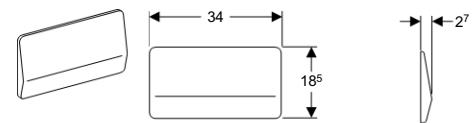

Pokrovna ploča za veliki servisni otvor

Namjena

- Za prekrivanje servisnog otvora kod daljinskog aktiviranja ugradbenog vodokotlića
- Za uporabu s Geberit UP vodokotlićem od 1988

Svojstva

- Može se dodatno učvrstiti vijcima

Karakteristike proizvoda

Materijal	inox

Opseg isporuke

- Vijci za razmak
- Pričvrсни materijal

Informacija za narudžbu

Broj artikla	Kratki naziv artikla
115.398.00.1	Pokrovna ploča za Twinline, inox