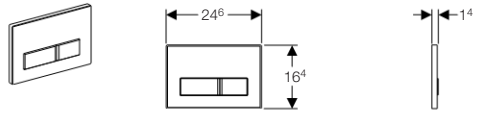

Tipka za aktiviranje Sigma50

Namjena

- Za korištenje s UP300, UP320 i UP700 ugradbenim vodokotlićima
- Za pokretanje dvokoličinskog ispiranja
- Za aktiviranje sprijeda

Karakteristike proizvoda

Sila aktiviranja	< 20 N
Materijal	Lijevana slitina cinka/plastika

Opseg isporuke

- Montažni okvir
- 2 vijka za razmak
- 2 poluge za aktiviranje

Informacija za narudžbu

Broj artikla	Boja
115.788.11.1	alpin bijela
115.788.DW.1	intenzivno crna RAL 9005
115.788.EP.1	pergamon