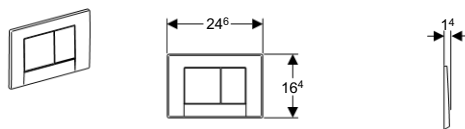

Tipka za aktiviranje Bolero

Namjena

- Za korištenje s UP300, UP320 i UP700 ugradbenim vodokotlićima
- Za pokretanje dvokoličinskog ispiranja
- Za aktiviranje sprijeda

Karakteristike proizvoda

Sila aktiviranja	< 20 N
Materijal	Plastika

Opseg isporuke

- Poluga za aktiviranje
- Osigurač poluge za aktiviranje
- Vijci za razmak
- Pričvrсни materijal

Informacija za narudžbu

Broj artikla	Boja
115.777.11.1	alpin bijela
115.777.10.1	bahama bež
115.777.21.1	sjajni krom
115.777.46.1	mat krom
115.777.CG.1	manhattan
115.777.DK.1	runolist
115.777.DT.1	boja plemenitog mesinga
115.777.DW.1	intenzivno crna RAL 9005
115.777.EP.1	pergamon
115.777.FB.1	boja egejskog mora
115.777.FR.1	zvjezdano bijela
115.777.GM.1	satinox
115.777.KB.1	sjajni krom/struktura sjajnog kroma