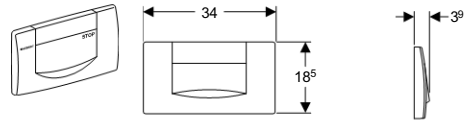

1-količinsko ispiranje

Tipka za aktiviranje 200F

Namjena

- Za uporabu kod start/stop ispiranja
- Za uporabu s ugradbenim vodokotlićima Twinline
- Za aktiviranje sprijeda

Karakteristike proizvoda

Materijal	Plastika

Opseg isporuke

- Poluga za aktiviranje
- Osigurač poluge za aktiviranje
- Vijci za razmak
- Pričvrсни materijal

Informacija za narudžbu

Broj artikla	Boja
115.222.11.1	alpin bijelo
115.222.10.1	bahama bež
115.222.21.1	sjajni krom
115.222.46.1	mat krom
115.222.CG.1	manhattan
115.222.EP.1	pergamon