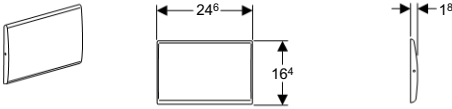

Za vodokotliče UP300 / 320 i UP200

Pokrovna ploča za UP300 i UP320 ugradbeni vodokotlič, metalna

Namjena

- Za prekrivanje servisnog otvora kod daljinskog aktiviranja ugradbenog vodokotlića
- Za korištenje s UP300, UP320 i UP700 ugradbenim vodokotlićima

Svojstva

- Može se dodatno učvrstiti vijcima

Karakteristike proizvoda

Materijal	Lijevana slitina cinka

Opseg isporuke

- Vijci za razmak
- Pričvrсни materijal

Informacija za narudžbu

Broj artikla	Boja
115.765.11.1	alpin bijela
115.765.46.1	mat krom