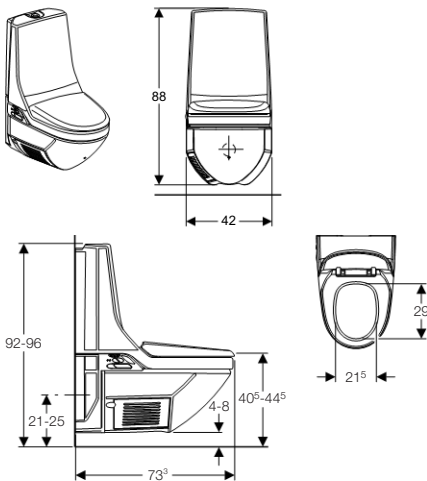

Informacija za narudžbu

Broj artikla	Boja
180.100.11.1	alpin bijela

S isporučenim uobičajenim spojnim materijalom mogu se priključiti svi ugradbeni vodokotlići (osim UP200) s pripremljenom praznom cijevi.

Za ugradbeni vodokotlić UP200 mora se dodatno naručiti armirano crijevo s T-komadom (br. art. 240.839.00.1).

AquaClean 8000plus, zidni uređaj

AquaClean 8000plus, zidna izvedba

Namjena

- Za komfornu uporabu WC-a bez neugodnih mirisa
- Za njegujuće čišćenje analne i vaginalne zone vodom

Svojstva

- WC sjedalo i poklopac WC-a sa soft-closing funkcijom
- WC školjka s keramičkom površinom koja odbija prljavštinu
- Monoblok izvedba
- Infracrveno prepoznavanje korisnika
- Može se uključiti odzračivanje preko filtera od aktivnog ugljena
- Pokretna ručica tuša s mlaznicom za analnu i vaginalnu zonu
- Ručica tuša može se postaviti u 7 stupnjeva

- Pulsirajući mlaz (automatsko pokretanje ručice tuša naprijed-natrag) podesiv
- Može se uključiti pulsirajući masažni tuš
- Jačina mlaza tuša podesiva u 7 stupnjeva
- Automatsko prethodno čišćenje tuš-mlaznice svježom vodom i ispiranje nakon uporabe sredstvom za dezinfekciju mlaznice Jetclean 8000 tvrtke Geberit
- Integrirani bojler
- Način pogona bojlera podesiv (uklj./isklj./štedni način rada)
- Temperatura vode tuša podesiva
- Mlaz tuša se tijekom pranja polako i kontinuirano hladi
- Može se uključiti i fen s toplim zrakom
- Pokretna ručica fena
- Temperatura fena podesiva
- 3 korisničke postavke mogu se programirati
- Funkcije i postavke pomoću daljinskog upravljača
- Ispiranje WC školjke može se pokrenuti preko daljinskog upravljača

Karakteristike proizvoda

Maksimalno opterećenje WC sjedala/poklopca	150 kg
Volumen protoka zraka za fen	12 m³/h
Protok za analni tuš	2,1 - 5,5 l/min
Protok za lady tuš	1,4 - 3,0 l/min
Vrijeme tuširanja po tvorničkim postavkama	20 s
Broj razina tlaka na tušu	7
Bruto težina	50 kg
Zapremina grijača vode	1,8 l
Duljina mrežnog kabela	70 cm
Frekvencija mreže	50 - 60 Hz
Instalirana snaga	1000 W
Potrošnja u stanju pripravnosti / s grijanjem bojlera	1 / 9 W
Zaštitna klasa	I
Vrsta zaštite	IP x4
Nazivni napon	230 V AC
Količina odsisanog zraka	10 m³/h
Neto težina	45 kg
Dozvoljeni tlak vodovodne mreže	1 - 10 bara
Tvornički podešena temperatura zraka	45 °C