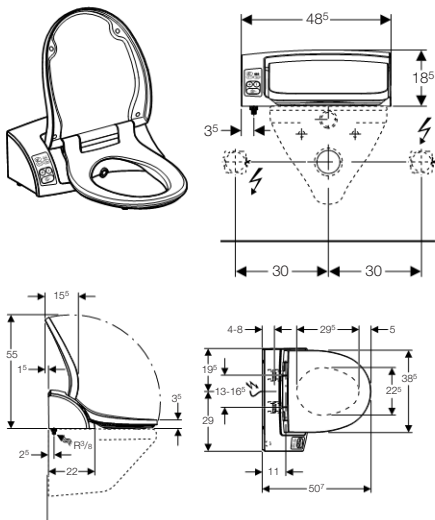

AquaClean 5000

AquaClean 5000, s osnovnim funkcijama

Namjena

- Za njegujuće čišćenje analne zone vodom
- Za komfornu uporabu WC-a bez neugodnih mirisa
- Za naknadnu montažu na WC školjku (zamjena za WC sjedalo i poklopac WC-a)

Svojstva

- WC sjedalo i poklopac WC-a sa soft-closing funkcijom
- Infracrveno prepoznavanje korisnika
- Može se uključiti odzračivanje preko filtera od aktivnog ugljena
- Pokretna ručica tuša s mlaznicom za analno područje
- Pulsirajući mlaz (automatsko pokretanje ručice tuša naprijed-natrag) podesiv
- Jačina mlaza tuša podesiva u 7 stupnjeva
- Način pogona bojlera podesiv (uklj./isklj./štedni način rada)
- Mlaz tuša se tijekom pranja polako i kontinuirano hladi
- Posljednje rabljene postavke automatski se spremaju
- Stražnji mrežni priključak sa skrivenom mogućnosti postavljanja lijevo ili desno
- Mrežni kabel, može se skratiti:
- Automatsko ispiranje tuš-mlaznice svježom vodom prije i nakon uporabe
- Integrirani bojler
- Priključak za vodu s lijeve strane bočno

Karakteristike proizvoda

Maksimalno opterećenje WC sjedala/poklopa	150 kg
Protok za analni tuš	1,7 - 3,0 l/min
Vrijeme tuširanja po tvorničkim postavkama	20 s
Broj razina tlaka na tušu	7
Bruto težina	9 kg
Zapremina grijača vode	1,65 l
Duljina mrežnog kabela	2 m
Frekvencija mreže	50 - 60 Hz
Instalirana snaga	850 W
Potrošnja u stanju pripravnosti / s grijanjem bojlera	0,9 / 6,7 W
Zaštitna klasa	I
Vrsta zaštite	IP x4
Nazivni napon	230 V AC
Količina odsisanog zraka	4,4 m³/h
Neto težina	6,1 kg
Dozvoljeni tlak vodovodne mreže	1 - 10 bara
Temperaturno područje u pogonu	6 - 45 °C
Temperaturno područje za vrijeme skladištenja	-10 - +60 °C
Tvornički podešena temperatura vode	37 °C

Opseg isporuke

- Filter od aktivnog ugljena
- Set priključka vode za priključivanje s desne strane bočno
- Tuš-mlaznica (zamjenski dio)
- Pričvrtni materijal
- Gumeni odbojnik za WC sjedalo/školjku
- Zaštita od špricanja

Informacija za narudžbu

Broj artikla	Boja
146.120.11.1	alpin bijela

S isporučenim uobičajenim spojnim materijalom mogu se priključiti svi ugradbeni vodokotlići (osim UP200) s pripremljenom praznom cijevi.

Za ugradbeni vodokotlić UP200 potrebno je dodatno naručiti:

- Broj artikla 240.634.00.1 za UP200 ugradbeni vodokotlić H82
- Broj artikla 240.635.00.1 za UP200 ugradbeni vodokotlić H98