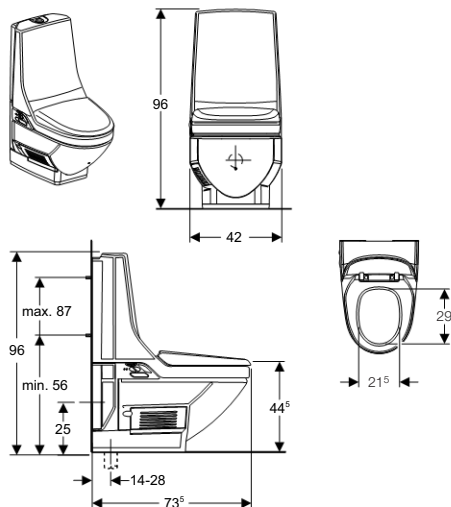

Dozvoljena temperatura okoline	20 - 45 °C
Temperaturno područje u pogonu	6 - 45 °C
Temperaturno područje za vrijeme skladištenja	-10 - +60 °C
Tvornički podešena temperatura vode	37 °C
Područje podešavanja temperature vode	temperatura vode iz vodovoda do max 39 °C
Tvornički podešena količina vode za ispiranje	6 i 3 l

Opseg isporuke

- Daljinski upravljač s LCD prikazom, zidnim držačem i baterijskim ulošcima, LR03 (AAA)
- Pokrovna ploča s pretincem za daljinski upravljač
- Filter od aktivnog ugljena
- Sredstvo za dezinfekciju mlaznice Jetclean 8000
- Set priključaka vode s kutnim ventilom, armiranim crijevom i vijčanim spojem
- Komplet priključaka kanalizacije ø 90 mm
- Ventilator uklj. kućište
- Set zvučne izolacije
- Pričvrсни materijal
- Zaštita od špricanja

Informacija za narudžbu

Broj artikla	Boja
186.100.11.1	alpin bijela

AquaClean 8000plus, podni uređaj

AquaClean 8000plus, podna izvedba

Namjena

- Za komfornu uporabu WC-a bez neugodnih mirisa
- Za njeujuće čišćenje analne i vaginalne zone vodom

Svojstva

- Visina sjedala podesiva 40,5 - 52,5 cm (stupnjevi po 2 cm)
- WC školjka s keramičkom površinom koja odbija prljavštinu
- Monoblok izvedba
- Infracrveno prepoznavanje korisnika
- Može se uključiti odzračivanje preko filtera od aktivnog ugljena
- Pokretna ručica tuša s mlaznicom za analnu i vaginalnu zonu
- Ručica tuša može se postaviti u 7 stupnjeva
- Pulsirajući mlaz (automatsko pokretanje ručice tuša naprijed-natrag) podesiv
- Može se uključiti pulsirajući masažni tuš
- Jačina mlaza tuša podesiva u 7 stupnjeva
- Automatsko prethodno čišćenje tuš-mlaznice svježom vodom i ispiranje nakon uporabe sredstvom za dezinfekciju mlaznice Jetclean 8000 tvrtke Geberit
- Integrirani bojler
- Način pogona bojlera podesiv (uklj./isklj./štedni način rada)