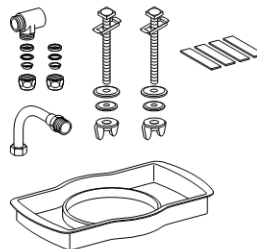

Uz AquaClean 4000

Set za priključak vode, standardni

Informacija za narudžbu

Broj artikla	Kratki naziv artikla
240.349.00.1	Priključni set za AquaClean 4000