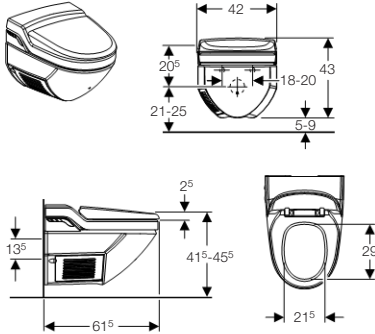

AquaClean 8000 UP

AquaClean 8000, WC školjka s dodatnim mogućnostima

Namjena

- Za komfornu uporabu WC-a
- Za njegujuće čišćenje analne zone vodom

Svojstva

- WC školjka s keramičkom površinom koja odbija prljavštinu
- Infracrveno prepoznavanje korisnika
- WC sjedalo i poklopac WC-a sa soft-closing funkcijom
- Pokretna ručica tuša s mlaznicom za analno područje
- Integrirani bojler
- Način pogona bojlera podesiv (uklj./isklj./štedni način rada)
- Pulsirajući mlaz (automatsko pokretanje ručice tuša naprijed-natrag)
- Jačina mlaza tuša podesiva u 7 stupnjeva
- Automatsko ispiranje tuš-mlaznice svježom vodom prije i nakon uporabe
- Mlaz tuša se tijekom pranja polako i kontinuirano hladi
- Posljednje rabljene postavke automatski se spremaju
- Priključak za vodu s lijeve strane bočno

Karakteristike proizvoda

Maksimalno opterećenje WC sjedala/poklopca	150 kg
Protok za analni tuš	2,1 - 5,5 l/min
Vrijeme tuširanja po tvorničkim postavkama	20 s
Broj razina tlaka na tušu	7
Bruto težina	34 kg

Zapremina grijača vode	1,8 l
Duljina mrežnog kabela	70 cm
Frekvencija mreže	50 - 60 Hz
Instalirana snaga	1000 W
Potrošnja u stanju pripravnosti / s grijanjem bojlera	1 / 9 W
Zaštitna klasa	I
Vrsta zaštite	IP x4
Nazivni napon	230 V AC
Neto težina	27,5 kg
Dozvoljeni tlak vodovodne mreže	1 - 10 bara
Temperaturno područje za vrijeme skladištenja	-10 - +60 °C
Tvornički podešena temperatura vode	37 °C

Opseg isporuke

- Set priključka vode uz Geberit UP300 / UP320
- Set zvučne izolacije
- Pričvrtni materijal
- Zaštita od špricanja

Informacija za narudžbu

Broj artikla	Boja
146.182.11.1	alpin bijela

S isporučenim uobičajenim spojnim materijalom mogu se priključiti svi ugradbeni vodokotliči (osim UP200) s pripremljenom praznom cijevi.

Za ugradbeni vodokotlić UP200 mora se dodatno naručiti armirano crijevo s T-komadom (br. art. 240.839.00.1).