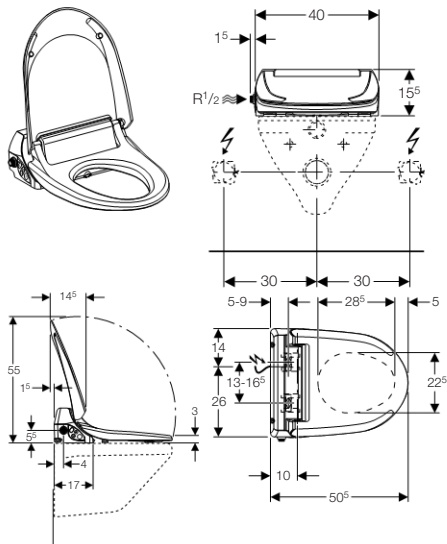

AquaClean 4000

AquaClean 4000, poboljšano rješenje

Namjena

- Za njegujuće čišćenje analne zone vodom
- Za komfornu uporabu WC-a
- Za naknadnu montažu na WC školjku (zamjena za WC sjedalo i poklopac WC-a)

Svojstva

- WC sjedalo i poklopac WC-a sa soft-closing funkcijom
- Pokretna ručica tuša s mlaznicom za analno područje
- Jačina mlaza tuša može se namjestiti u 5 stupnjeva
- Mlaz tuša se tijekom pranja polako i kontinuirano hladi
- Način pogona bojlera može se namjestiti (uklj./isklj.)
- Posljednje rabljene postavke automatski se spremaju
- Stražnji mrežni priključak sa skrivenom mogućnosti postavljanja lijevo ili desno
- Automatsko ispiranje tuš-mlaznice svježom vodom prije i nakon uporabe
- Integrirani bojler
- Priključak za vodu s lijeve strane bočno

Karakteristike proizvoda

Maksimalno opterećenje WC sjedala/poklopca	150 kg
Protok za analni tuš	0,9 - 1,6 l/min
Vrijeme tuširanja po tvorničkim postavkama	20 s
Broj razina tlaka na tušu	5
Bruto težina	7,5 kg
Zapremina grijača vode	0,9 l
Duljina mrežnog kabela	2 m
Frekvencija mreže	50 - 60 Hz
Instalirana snaga	800 W
Potrošnja u stanju pripravnosti / s grijanjem bojlera	0,9 / 5,8 W
Zaštitna klasa	I
Vrsta zaštite	IP x4
Nazivni napon	230 V AC
Neto težina	4,1 kg
Dozvoljeni tlak vodovodne mreže	0,5 - 10 bar
Temperaturno područje u pogonu	6 - 45 °C
Temperaturno područje za vrijeme skladištenja	-10 - +60 °C
Tvornički podešena temperatura vode	37 °C

Opseg isporuke

- Set priključka vode za priključivanje s desne strane bočno
- Pričvrtni materijal
- Gumeni odbojnik za WC sjedalo/školjku
- Zaštita od špricanja

Informacija za narudžbu

Broj artikla	Boja
146.130.11.1	alpin bijela

S isporučenim uobičajenim spojnim materijalom mogu se priključiti svi ugradbeni vodokotlić (osim UP200) s pripremljenom praznom cijevi.

Za ugradbeni vodokotlić UP200 potrebno je dodatno naručiti:

- Broj artikla 240.634.00.1 za UP200 ugradbeni vodokotlić H82
- Broj artikla 240.635.00.1 za UP200 ugradbeni vodokotlić H98