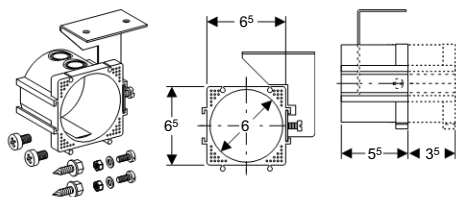

Dodatni dijelovi uz AquaClean

Ugradbeni set za električni priključak

Namjena

- Za postavljanje priključka struje na montažne elemente za zidni WC
- Za korištenje s montažnim elementima Kombifix, Duofix i GIS

Svojstva

- Podesiva dubina

Opseg isporuke

- Kutija za el. priključak
- Pričvrсни materijal

Informacija za narudžbu

Broj artikla	Kratki naziv artikla
242.001.00.1	Ugradbeni set za električni priključak, za Balena / AquaClean 8000 UP