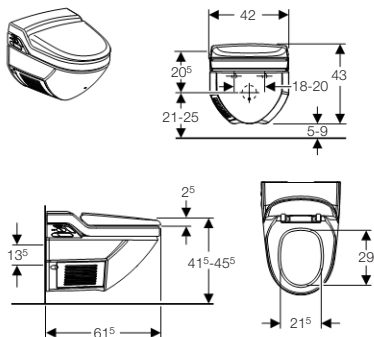

AquaClean 8000plus UP

AquaClean 8000plus, WC školjka i bide u jednom

Namjena

- Za komfornu uporabu WC-a bez neugodnih mirisa
- Za njegujuće čišćenje analne i vaginalne zone vodom

Svojstva

- WC školjka s keramičkom površinom koja odbija prljavštinu
- WC sjedalo i poklopac WC-a sa soft-closing funkcijom
- Infracrveno prepoznavanje korisnika
- Može se uključiti odzračivanje preko filtera od aktivnog ugljena
- Pokretna ručica tuša s mlaznicom za analnu i vaginalnu zonu
- Ručica tuša može se postaviti u 7 stupnjeva
- Pulsirajući mlaz (automatsko pokretanje ručice tuša naprijed-natrag) podesiv
- Može se uključiti pulsirajući masažni tuš
- Jačina mlaza tuša podesiva u 7 stupnjeva
- Automatsko prethodno čišćenje tuš-mlaznice svježom vodom i ispiranje nakon uporabe sredstvom za dezinfekciju mlaznice Jetclean 8000 tvrtke Geberit
- Integrirani bojler
- Način pogona bojlera podesiv (uklj./isklj./štedni način rada)
- Temperatura vode tuša podesiva
- Mlaz tuša se tijekom pranja polako i kontinuirano hladi
- Može se uključiti i fen s toplim zrakom
- Pokretna ručica fena
- Temperatura fena podesiva
- 4 korisničke postavke mogu se programirati
- Priključak za vodu s lijeve strane bočno
- Funkcije i postavke pomoću daljinskog upravljača

Karakteristike proizvoda

Maksimalno opterećenje WC sjedala/poklopca	150 kg
Volumen protoka zraka za fen	12 m³/h
Protok za analni tuš	2,1 - 5,5 l/min
Protok za lady tuš	1,4 - 3,0 l/min
Vrijeme tuširanja po tvorničkim postavkama	20 s
Broj razina tlaka na tušu	7
Bruto težina	37 kg
Zapremina grijača vode	1,8 l
Duljina mrežnog kabela	70 cm
Frekvencija mreže	50 - 60 Hz
Instalirana snaga	1000 W
Potrošnja u stanju pripravnosti / s grijanjem bojlera	1 / 9 W
Zaštitna klasa	I
Vrsta zaštite	IP x4
Nazivni napon	230 V AC
Količina odsisanog zraka	10 m³/h
Neto težina	32 kg
Dozvoljeni tlak vodovodne mreže	1 - 10 bara
Tvornički podešena temperatura zraka	45 °C
Dozvoljena temperatura okoline	20 - 45 °C
Temperaturno područje u pogonu	6 - 45 °C
Temperaturno područje za vrijeme skladištenja	-10 - +60 °C
Tvornički podešena temperatura vode	37 °C
Područje podešavanja temperature vode	10 - 39 °C

Opseg isporuke

- Daljinski upravljač s LCD prikazom, zidnim držačem i baterijskim ulošcima, LR03 (AAA)
- Pokrovnna ploča s pretincem za daljinski upravljač
- Filter od aktivnog ugljena
- Sredstvo za dezinfekciju mlaznice Jetclean 8000
- Set priključka vode uz Geberit UP300 / UP320
- Ventilator uklj. kućište
- Set zvučne izolacije
- Pričvrtni materijal
- Zaštita od špricanja