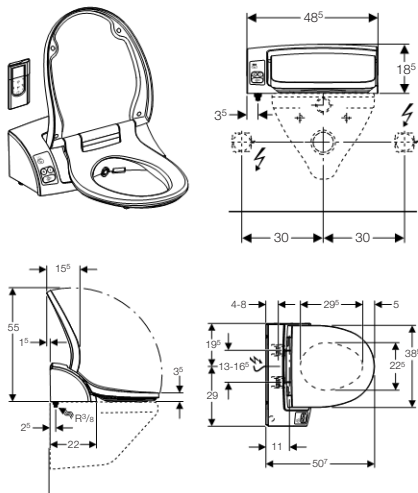

AquaClean 5000plus

AquaClean 5000plus, s proširenim funkcijama

Namjena

- Za njegujuće čišćenje analne i vaginalne zone vodom
- Za komfornu uporabu WC-a bez neugodnih mirisa
- Za naknadnu montažu na WC školjku (zamjena za WC sjedalo i poklopac WC-a)

Svojstva

- WC sjedalo i poklopac WC-a sa soft-closing funkcijom
- Infracrveno prepoznavanje korisnika
- Može se uključiti odzračivanje preko filtera od aktivnog ugljena
- Pokretna ručica tuša s mlaznicom za analnu i vaginalnu zonu
- Ručica tuša može se postaviti u 7 stupnjeva
- Pulsirajući mlaz (automatsko pokretanje ručice tuša naprijed-natrag) podesiv
- Može se uključiti pulsirajući masažni tuš
- Jačina mlaza tuša podesiva u 7 stupnjeva
- Način pogona bojlera podesiv (uklj./isklj./štedni način rada)
- Temperatura vode tuša podesiva
- Mlaz tuša se tijekom pranja polako i kontinuirano hladi
- Može se uključiti i fen s toplim zrakom
- Temperatura fena podesiva

- Posljednje rabljene postavke automatski se spremaju
- Stražnji mrežni priključak sa skrivenom mogućnosti postavljanja lijevo ili desno
- Mrežni kabel, može se skratiti:
- Funkcije i postavke pomoću daljinskog upravljača
- Automatsko ispiranje tuš-mlaznice svježom vodom prije i nakon uporabe
- Integrirani bojler
- Priključak za vodu s lijeve strane bočno

Karakteristike proizvoda

Maksimalno opterećenje WC sjedala/poklopca	150 kg
Volumen protoka zraka za fen	9,1 m³/h
Protok za analni tuš	1,7 - 3,0 l/min
Protok za lady tuš	0,6 - 2,0 l/min
Vrijeme tuširanja po tvorničkim postavkama	20 s
Broj razina tlaka na tušu	7
Bruto težina	9,2 kg
Zapremina grijača vode	1,65 l
Duljina mrežnog kabela	2 m
Frekvencija mreže	50 - 60 Hz
Instalirana snaga	850 W
Potrošnja u stanju pripravnosti / s grijanjem bojlera	0,9 / 6,7 W
Zaštitna klasa	I
Vrsta zaštite	IP x4
Nazivni napon	230 V AC
Količina odsisanog zraka	4,4 m³/h
Neto težina	6,3 kg
Dozvoljeni tlak vodovodne mreže	1 - 10 bara
Tvornički podešena temperatura zraka	45 °C
Dozvoljena temperatura okoline	20 - 45 °C
Temperaturno područje u pogonu	6 - 45 °C
Temperaturno područje za vrijeme skladištenja	-10 - +60 °C
Tvornički podešena temperatura vode	37 °C
Područje podešavanja temperature vode	10 - 39 °C