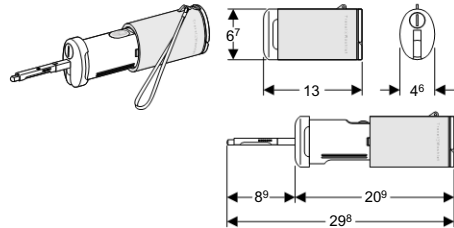

Opseg isporuke

- Daljinski upravljač s LCD prikazom, zidnim držačem i baterijskim ulošcima, LR03 (AAA)
- Filter od aktivnog ugljena
- Set priključka vode za priključivanje s desne strane bočno
- Pričvrtni materijal
- Gumeni odbojnik za WC sjedalo/školjku
- Zaštita od špricanja
- Zamjenska mlaznica

Informacija za narudžbu

Broj artikla	Boja
146.110.11.1	alpin bijela

S isporučenim uobičajenim spojnim materijalom mogu se priključiti svi ugradbeni vodokotlić (osim UP200) s pripremljenom praznom cijevi.

Za ugradbeni vodokotlić UP200 potrebno je dodatno naručiti:

- Broj artikla 240.634.00.1 za UP200 ugradbeni vodokotlić H82
- Broj artikla 240.635.00.1 za UP200 ugradbeni vodokotlić H98

AquaClean Piccolo

AquaClean Piccolo

Namjena

- Za čišćenje analne zone vodom

Svojstva

- Prijenosni tuš

Karakteristike proizvoda

Obujam	400 ml

Opseg isporuke

- Torba
- Baterijski uložak LR6 (AA)

Informacija za narudžbu

Broj artikla	Kratki naziv artikla
148.050.00.1	AquaClean Piccolo