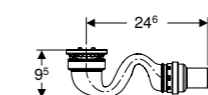

GEBERIT SESTRA ODVOD ZA TUŠ KADE

- naručuju se posebno

model	d	art.
Geberit Sestra odvod za tuš kade, visina sifoniranja 50 mm, odvod od PE	40 mm	550.018.00.1
Geberit Sestra odvod za tuš kade, visina sifoniranja 30 mm, odvod od PE	40 mm	550.019.00.1

← art. 550.018.00.1