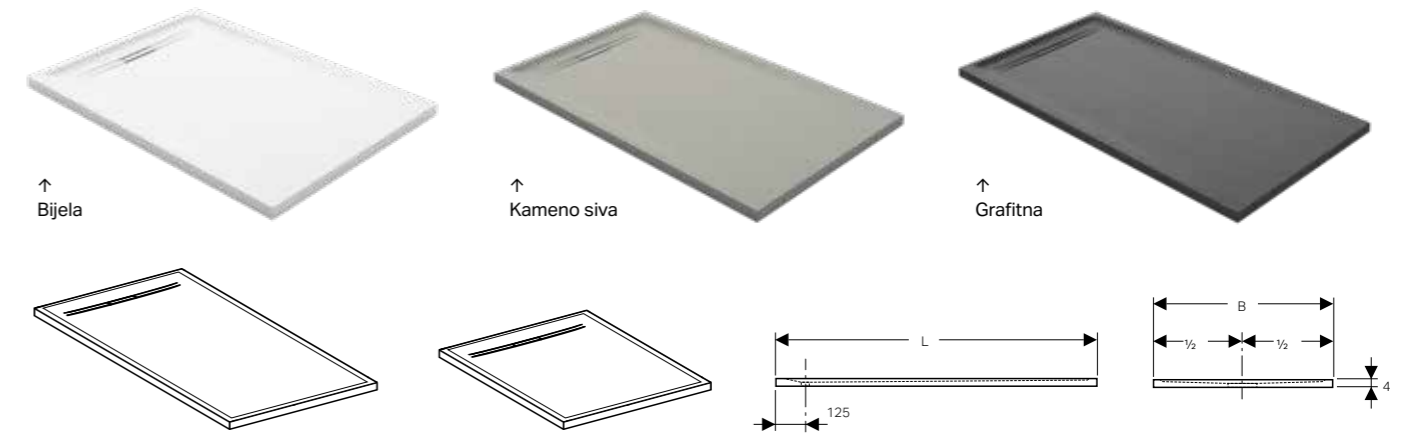

GEBERIT SESTRA ASORTIMAN

Tuš kade Geberit Sestra, dostupne u različitim veličinama, predstavljaju moderno i funkcionalno rješenje kako za renovaciju kupaonica tako i za izgradnju novih. Geberit Sestra dostupna je u tri suvremene boje: