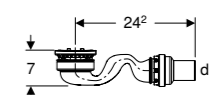

← art. 550.019.00.1