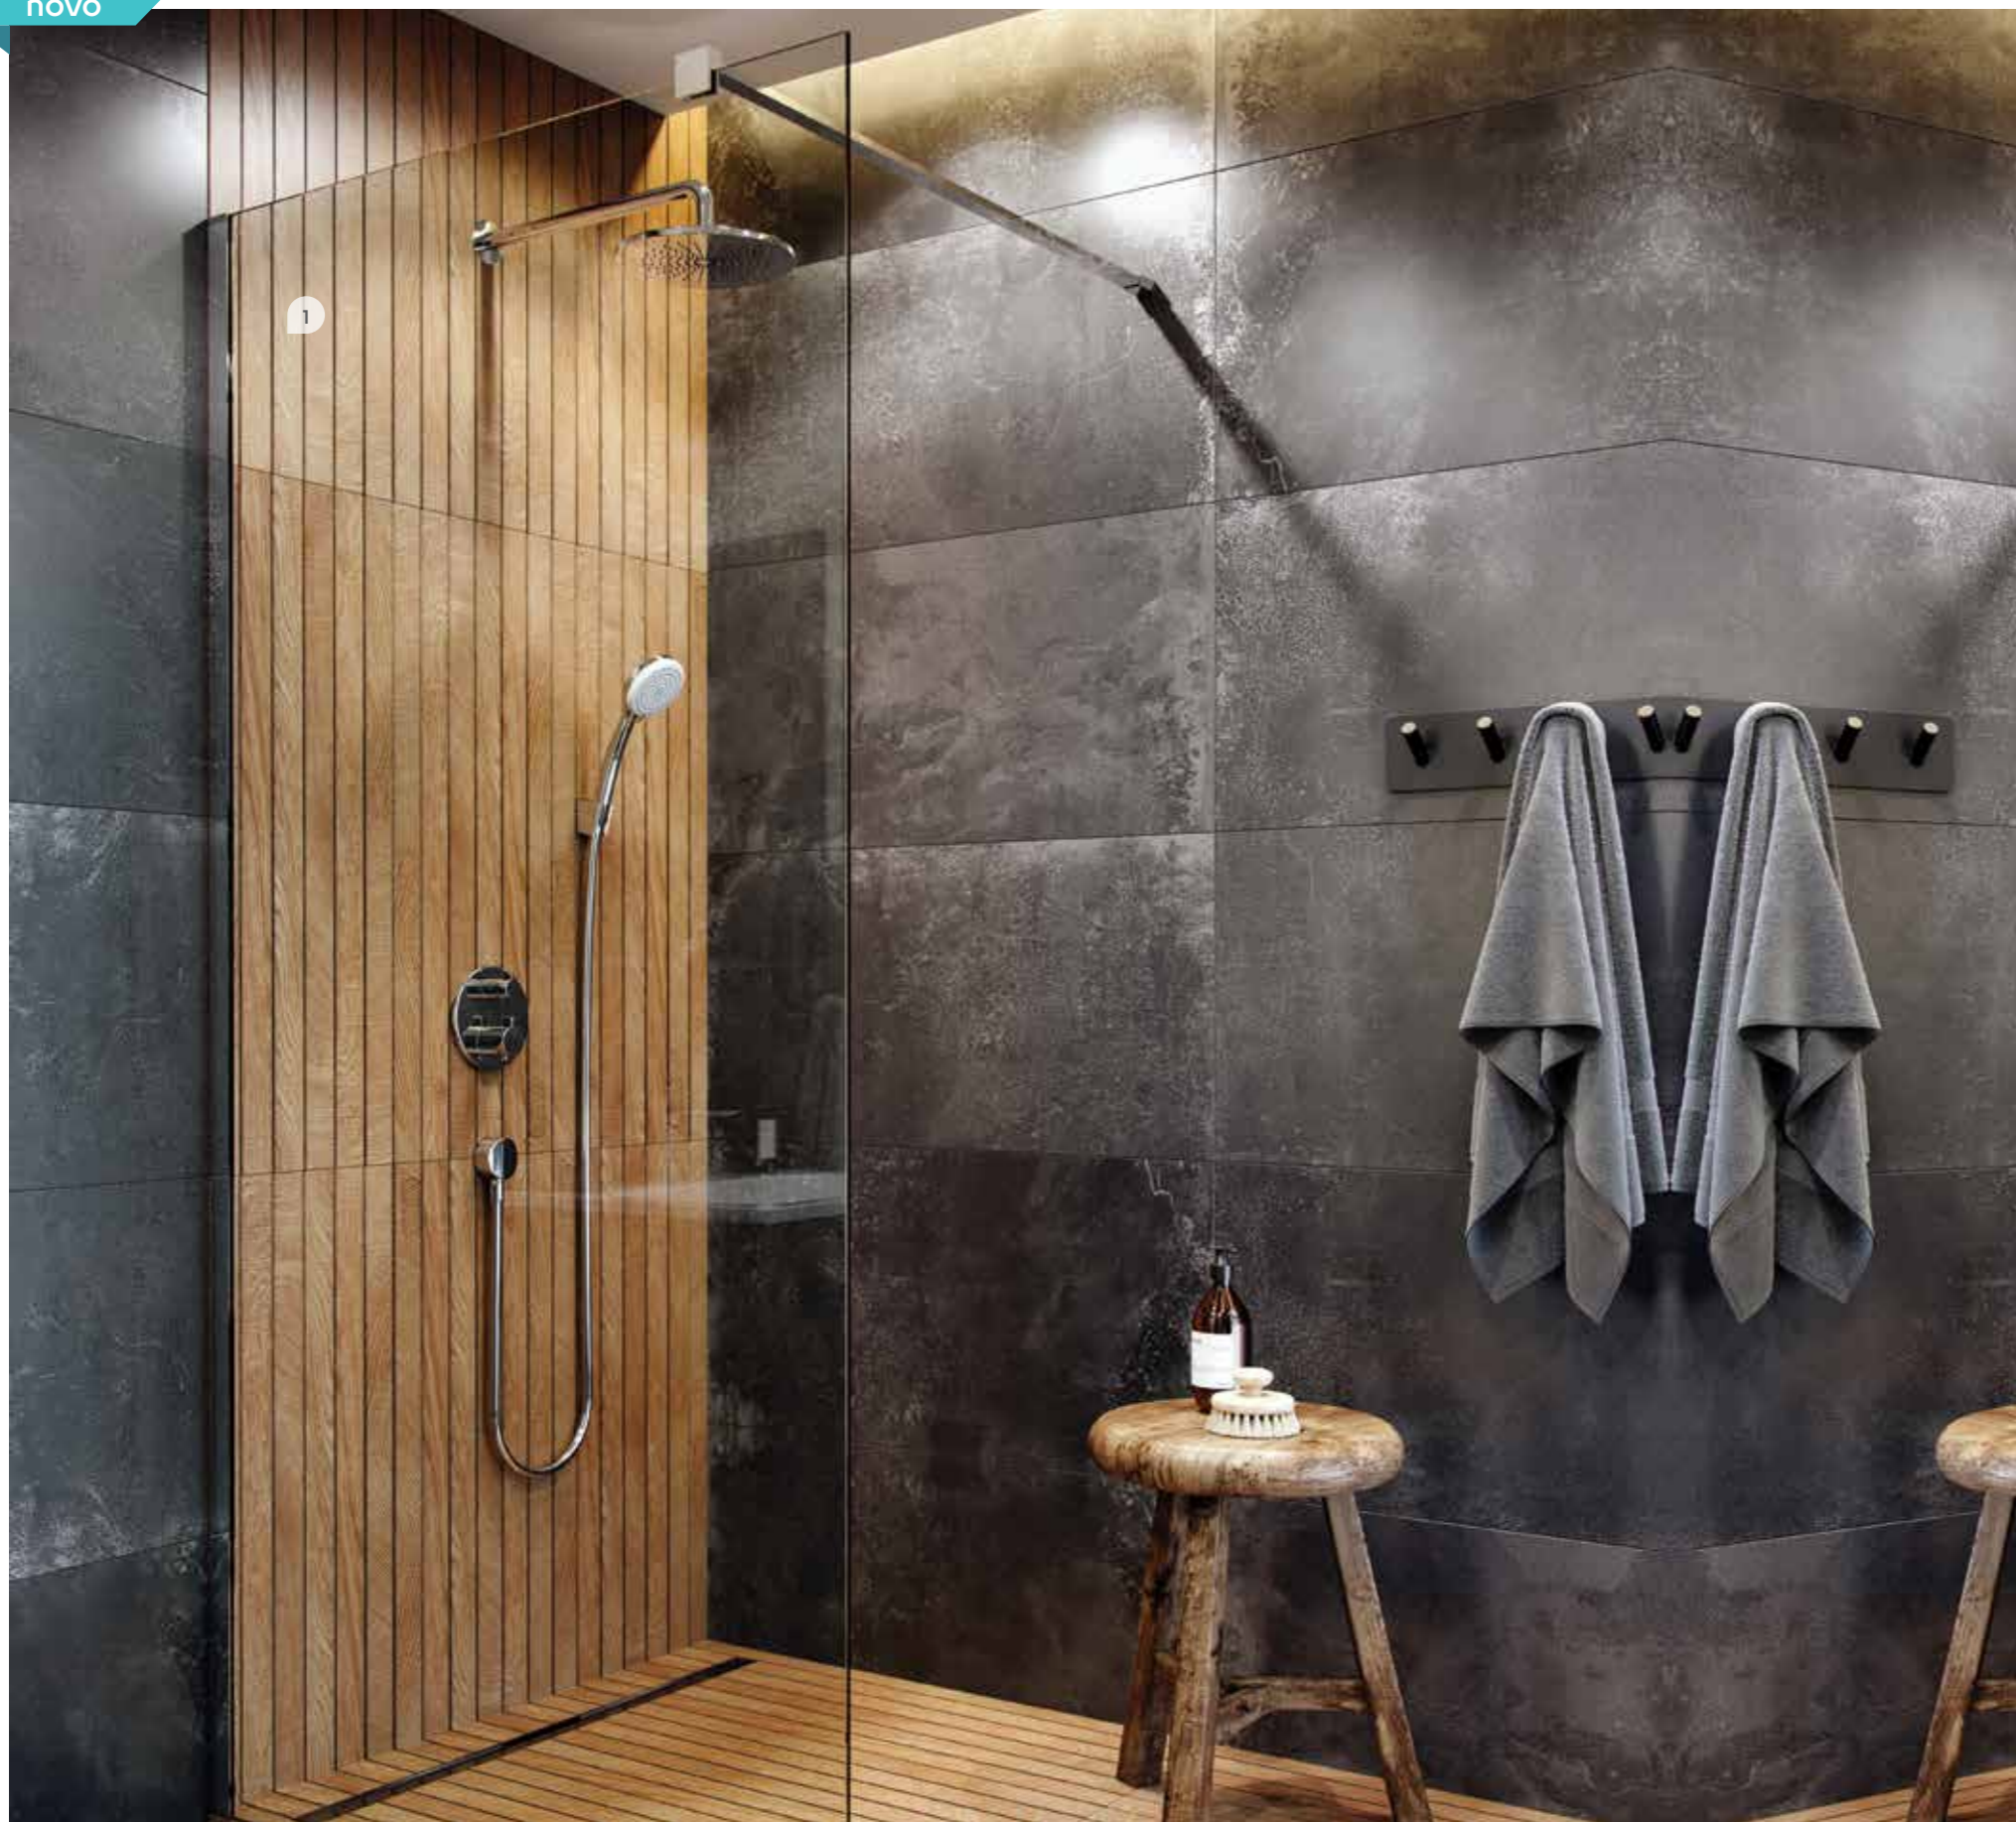

1

1. GEO panel za walk-in 100 cm, 560.139.00

\*Na slici Geberit tuš kanalica CleanLine80, krom crna, 154.440.QC.1

**GEO panel za walk-in**

Za walk-in rešenja.

prozirno staklo, debljine 8 mm, s  
Reflex premazom,  
profil srebrnog sjaja