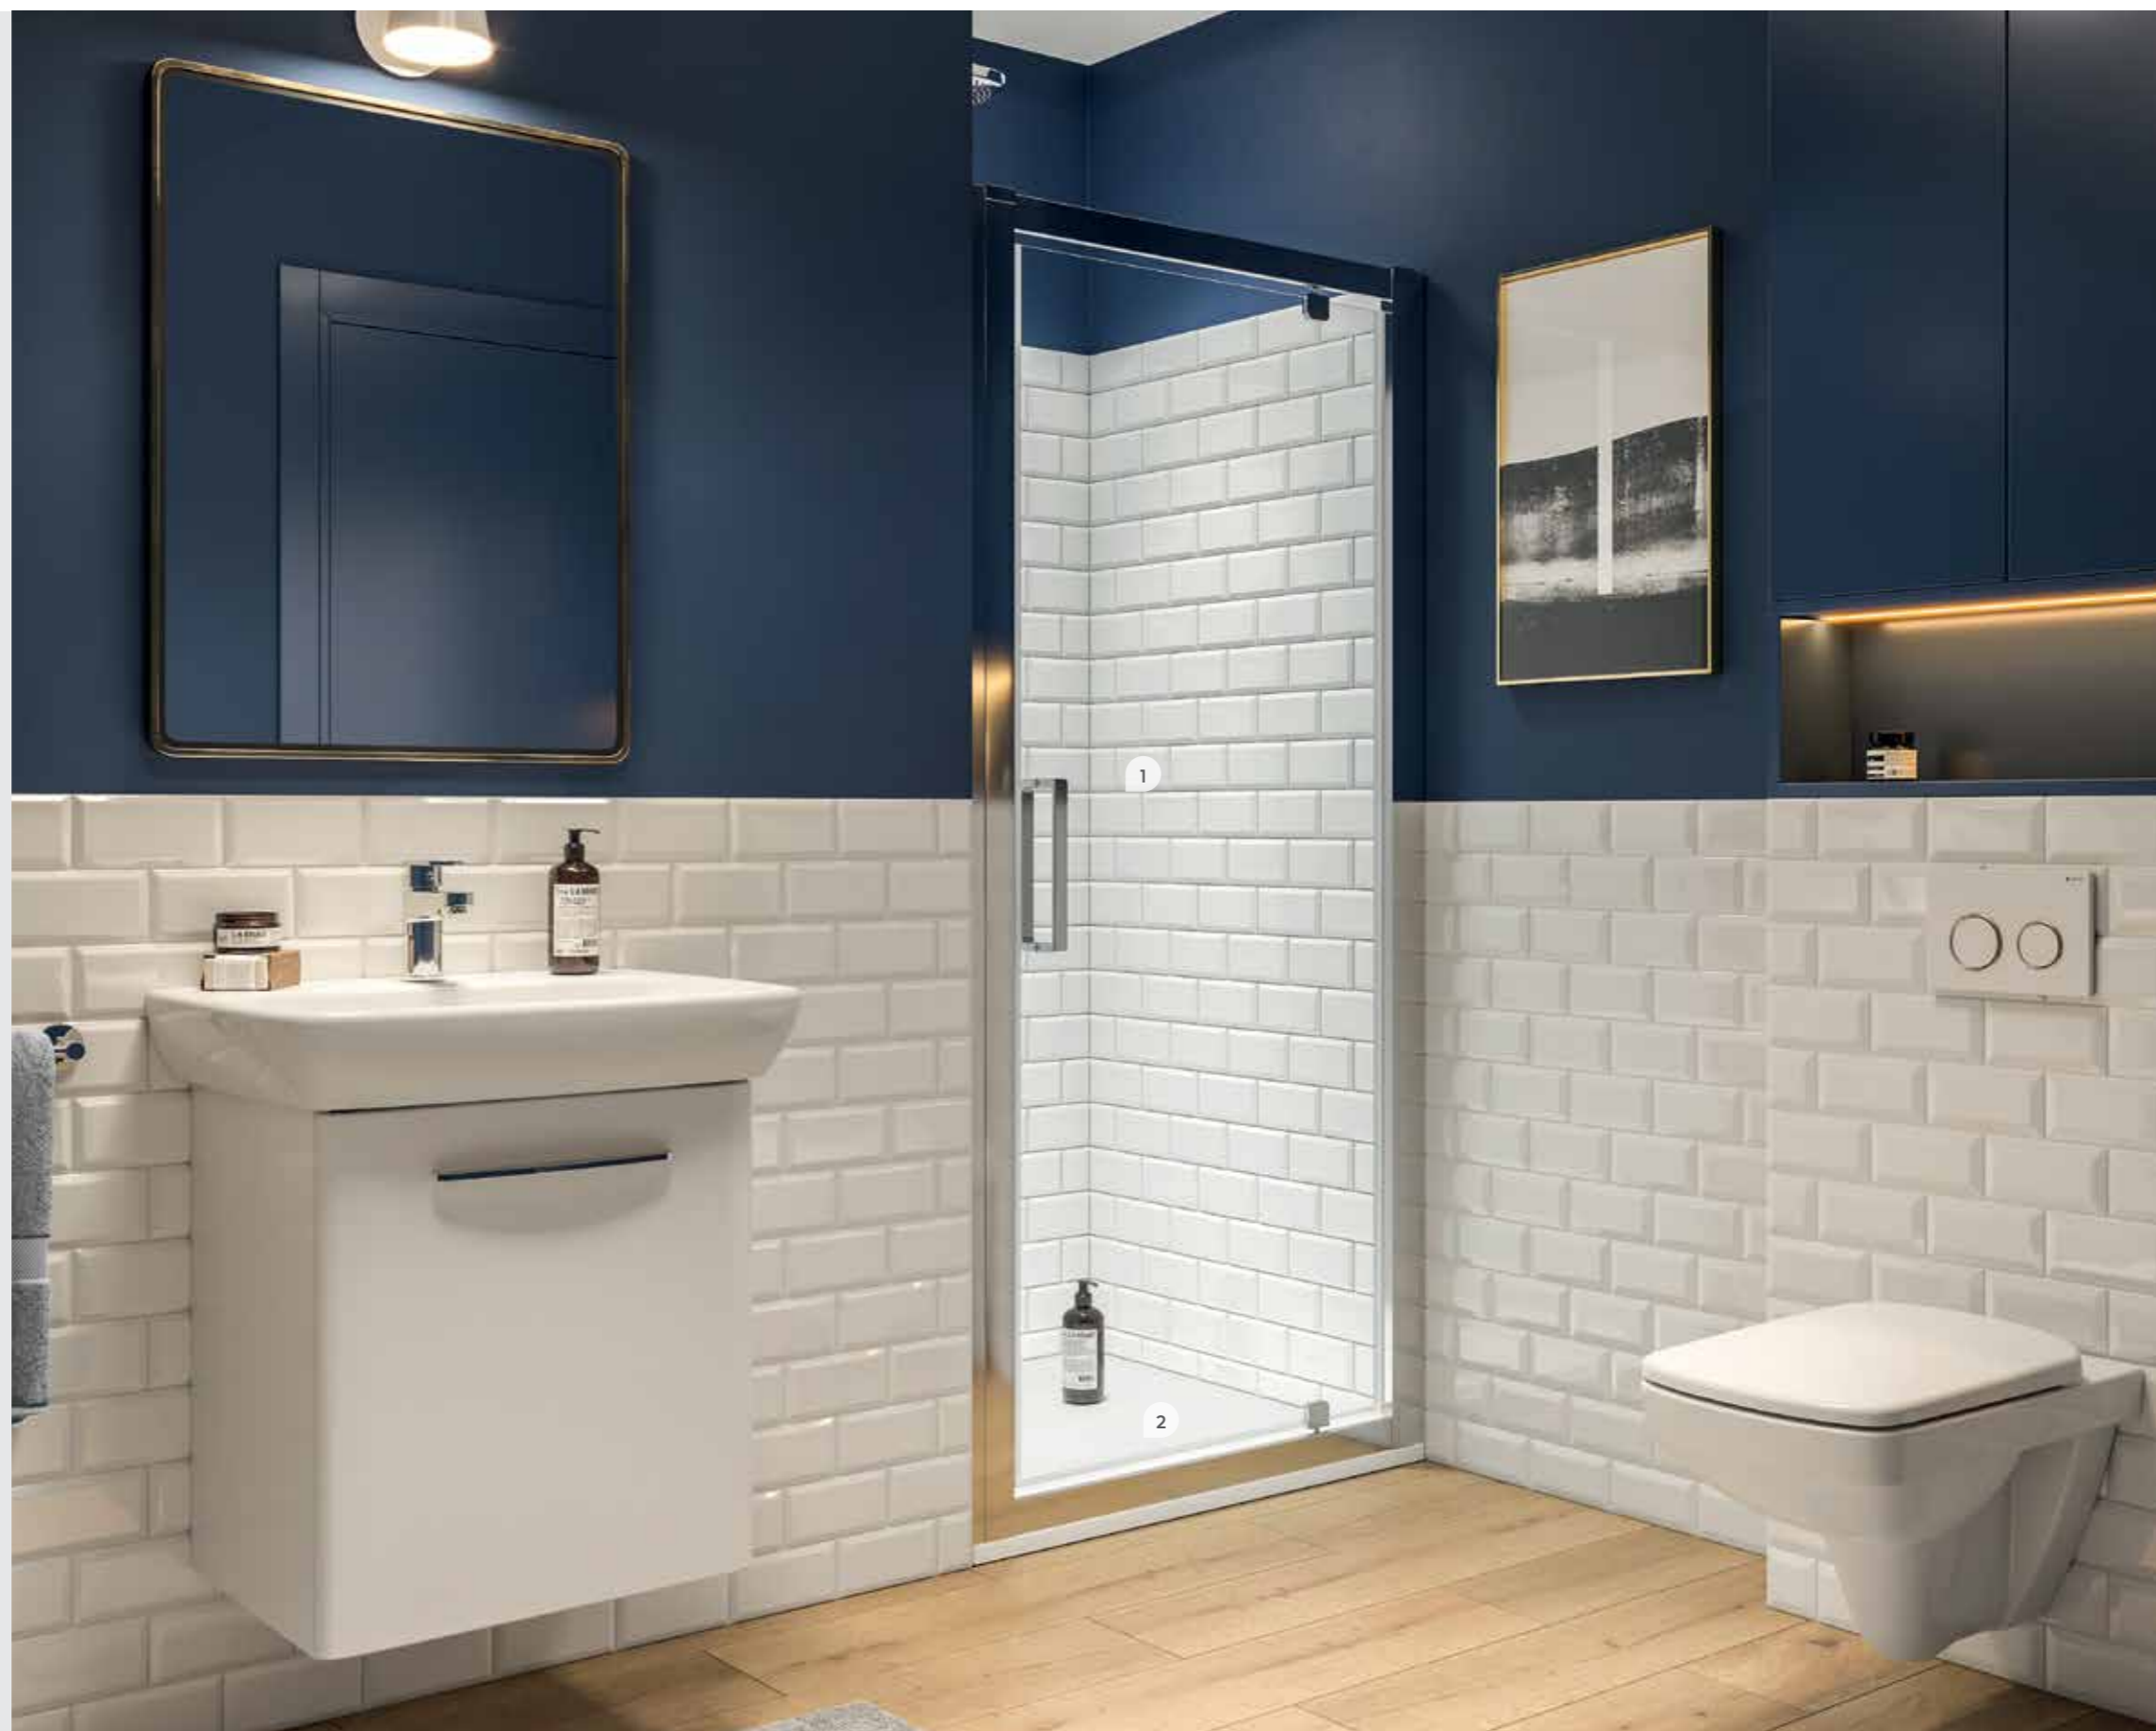

1. GEO vrata sa zaokretnim krilom 90 cm, 560.125.00.3
2. PACYFIK kvadratna tuš kada 90 x 90 cm, XBK0790000