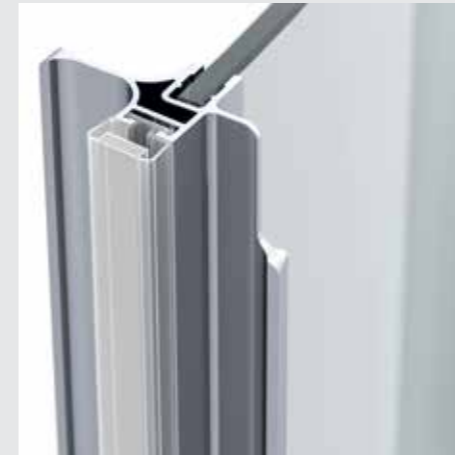

### KARAKTERISTIKE

**Ručka u profilu** dodatno učvršćuje i štiti vrata kabine, a olakšava i čišćenje.

Upotrijebljeni mehanizam **dvostrukih valjaka** smanjuje vibracije i buku, vrata klize glatko i tiho.