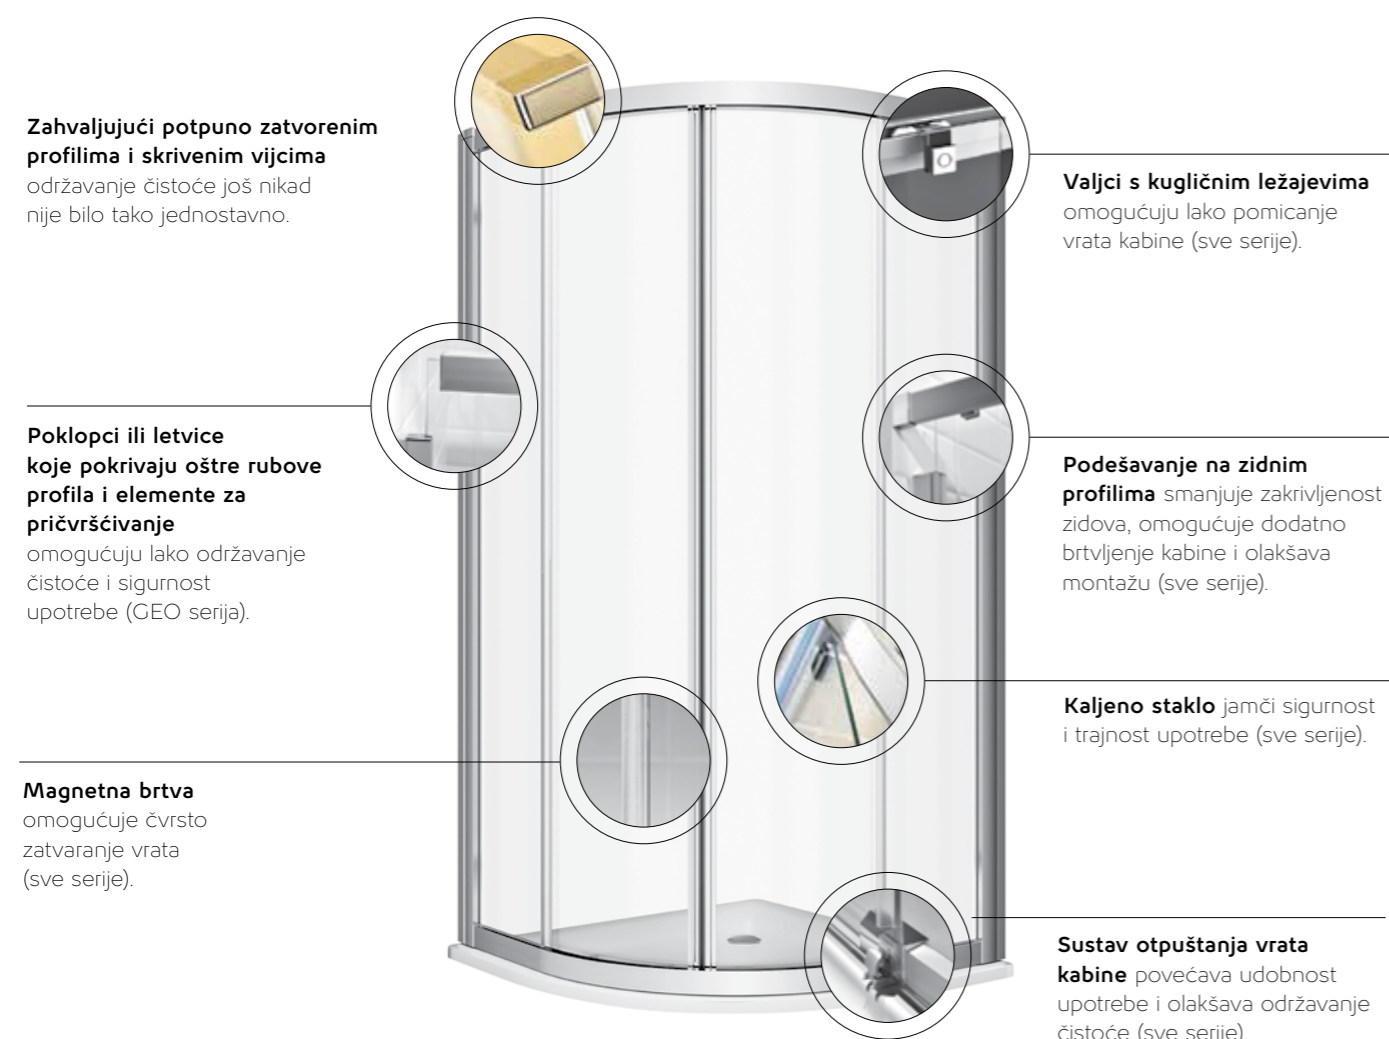

# Kabine KOLO čvrste i sigurne

Jutarnji tuš daje nam energiju za cijeli dan, a uz to i popravljiva raspoloženje uvijek kada to trebamo. Zato je važno izabrati odgovarajuću kabinu.

KOLO tuš kabine spoj su najmodernije tehnologije, najviše kvalitete izrade i bezvremenskog dizajna. Stabilna konstrukcija, jednostavna montaža, čvrstoća profila, kaljeno staklo, valjci s kugličnim ležajevima i još mnogo toga.