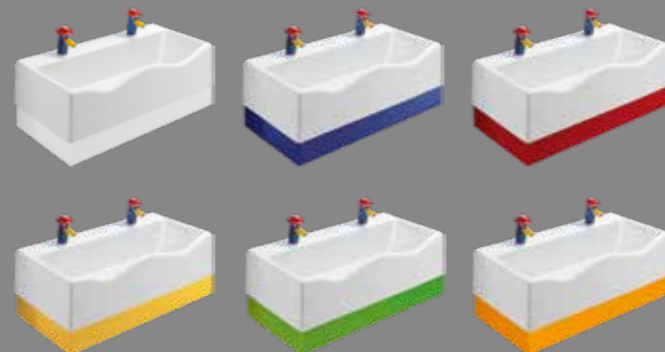

DEKORATIVNI ZASLON FRONTA

za tri armature za umivaonik, niže korito lijevo
alpsko bijela
Varicor, plava
Varicor, crvena
Varicor, zelena
Varicor, narančasta
Varicor, žuta

430310016
430310226
430310227
430310229
430310301
430310304

DEKORATIVNI ZASLON FRONTA

za tri armature za umivaonik, niže korito desno
alpsko bijela
Varicor, plava
Varicor, crvena
Varicor, zelena
Varicor, narančasta
Varicor, žuta

430360016
430360226
430360227
430360229
430360301
430360304

DEKORATIVNI ZASLON FRONTA

za četiri armature za umivaonik, niže korito lijevo
alpsko bijela
Varicor, plava
Varicor, crvena
Varicor, zelena
Varicor, narančasta
Varicor, žuta

430010016
430010226
430010227
430010229
430010301
430010304

DEKORATIVNI ZASLON FRONTA

za četiri armature za umivaonik, niže korito desno
alpsko bijela
Varicor, plava
Varicor, crvena
Varicor, zelena
Varicor, narančasta
Varicor, žuta

430060016
430060226
430060227
430060229
430060301
430060304

BOČNI DEKORATIVNI ZASLON

niže korito
alpsko bijela
Varicor, plava
Varicor, crvena
Varicor, zelena
Varicor, narančasta
Varicor, žuta

431020016
431020226
431020227
431020229
431020301
431020304

BOČNI DEKORATIVNI ZASLON

više korito
alpsko bijela
Varicor, plava
Varicor, crvena
Varicor, zelena
Varicor, narančasta
Varicor, žuta

431030016
431030226
431030227
431030229
431030301
431030304

Trake za ukrašavanje dostupne su u različitim bojama:

KONZOLNA WC ŠKOLJKA B 330 / H 340 / T 535

s nastavcima za sjedenje
Konzolna WC školjka za djecu, s nastavcima za sjedenje u crvenoj boji
Konzolna WC školjka za djecu, s nastavcima za sjedenje u sivoj boji

201710000

201715000

KONZOLNA WC ŠKOLJKA B 330 / H 340 / T 535

WC školjka

201700000

Potrebno dodatno naručiti:

- WC sjedalo bez poklopca

Može se kombinirati s:

- WC sjedalo za djecu
- WC sjedalo za djecu, s potpornom funkcijom, dizajn kornjače
- WC sjedalo za djecu, bez poklopca, s potpornom funkcijom, dizajn kornjače

PODNA WC ŠKOLJKA B 350 / H 340 / T 500

dizajn lavljih šapa, s nastavcima za sjedenje
Konzolna WC školjka za djecu, s nastavcima za sjedenje u crvenoj boji
Konzolna WC školjka za djecu, s nastavcima za sjedenje u sivoj boji

Y212010000

212015000

Pribor:

- Priključni set za WC školjke
- Priključni nastavak za WC školjke

PODNA WC ŠKOLJKA B 350 / H 340 / T 500

dizajn lavljih šapa
WC školjka

212000000

Dodatno je potrebno naručiti

- WC sjedalo

Može se kombinirati s:

- WC sjedalo za djecu
- WC sjedalo za djecu, s potpornom funkcijom, dizajn kornjače
- WC sjedalo za djecu, bez poklopca, s potpornom funkcijom, dizajn kornjače

Pribor

- Priključni set za WC školjke
- Priključni nastavak za WC školjke

PODNA WC ŠKOLJKA B 280 / H 295 / T 375

za bebe i malu djecu
WC školjka

211650000

Može se kombinirati s:

- WC sjedalo bez poklopca za bebe i malu djecu

Pribor:

- Priključni set za WC školjke

PODNA WC ŠKOLJKA B 330 / H 350 / T 430

WC školjka

211500000

Potrebno dodatno naručiti:

- WC sjedalo

Može se kombinirati s:

- WC sjedalo za djecu
- WC sjedalo za djecu, s potpornom funkcijom, dizajn kornjače
- WC sjedalo za djecu, bez poklopca, s potpornom funkcijom, dizajn kornjače

Pribor

- Priključni set za WC školjke