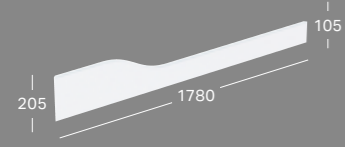

DEKORATIVNI ZASLON FRONTA

za četiri armature za umivaonik, niže korito desno
alpsko bijela
Varicor, plava
Varicor, crvena
Varicor, zelena
Varicor, narančasta
Varicor, žuta

430060016
430060226
430060227
430060229
430060301
430060304