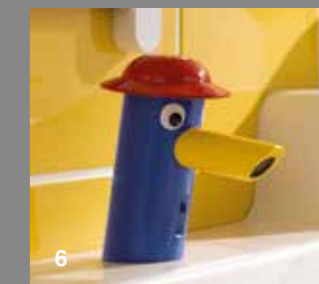

INDIVIDUALNOST

Dječji umivaonici mogu se prilagoditi različitim zahtjevima i prostorima. Dostupni su u nekoliko različitih veličina, a moguće ih je i prilagoditi prema posebnim zahtjevima.