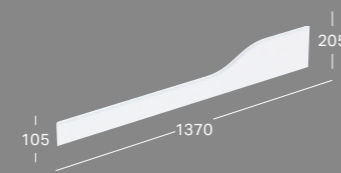

DEKORATIVNI ZASLON FRONTA

za tri armature za umivaonik, niže korito lijevo
alpsko bijela
Varicor, plava
Varicor, crvena
Varicor, zelena
Varicor, narančasta
Varicor, žuta

430310016
430310226
430310227
430310229
430310301
430310304