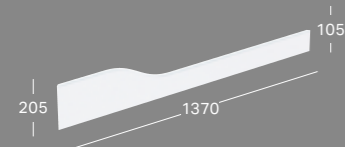

DEKORATIVNI ZASLON FRONTA

za tri armature za umivaonik, niže korito desno
alpsko bijela
Varicor, plava
Varicor, crvena
Varicor, zelena
Varicor, narančasta
Varicor, žuta

430360016
430360226
430360227
430360229
430360301
430360304