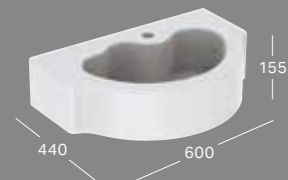

GEBERIT BAMBINI

UMIVAONIK B 600 / H 155 / T 400
s otvorom za armaturu, bez preljeva

326060000

Moguće kombinirati s:

- Polupodest za umivaonik
- Jednoručna armatura za umivaonik
- Armatura za umivaonik, napajanje baterijama
- Armatura za umivaonik, mrežno napajanje

Pribor:

- Ventil sa slobodnim izljevom vode i poklopcem ventila
- Ventil sa slobodnim izljevom vode i poklopcem ventila, s integriranim sitom