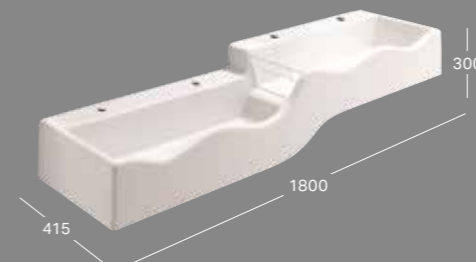

UMIVAONIK B 1800 / H 300 / T 415
za četiri armature, niže korito lijevo, materijal: Varicor®
otvor za armaturu lijevo i desno, bez preljeva
bez otvora za armaturu, bez preljeva

430000016
NOVO 501.972.11.1

Potrebno dodatno naručiti:

- Dekorativni zaslon fronta, za element za igru i pranje, niže korito lijevo
- Bočni dekorativni zaslon, za element za igru i pranje, niže korito
- Bočni dekorativni zaslon, za element za igru i pranje, više korito
- Set montažnih nosača za element za igru i pranje

Može se kombinirati s:

- Jednoručna armatura za umivaonik
- Armatura za umivaonik, mrežno napajanje
- Armatura za umivaonik napajanje baterijama

Pribor:

- Koljenasti sifon za umivaonike, s brtvenim naglavkom, horizontalni odvod
- Izljevni ventil s preljevnom cijevi
- Izljevni ventil sa slobodnim izljevom vode i poklopcem ventila
- Izljevni ventil sa slobodnim izljevom vode i poklopcem ventila, sa sitom